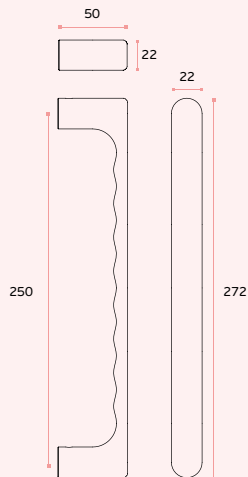

ASAS DE PORTA / PULL HANDLES / MANILLONES.

NEW

IN.07.177.D TOKYO

Asa de porta dupla /
Double door handle /
Manillon de puerta doble.
Design: Christian Magalhães

.TB .TG .TCO .TCH

MATERIAL: EN 1.4301 / AISI 304

ACABAMENTO / FINISH / ACABADO:
SATINADO / SATIN / SATIN

OPTIONAL: PVD TITANIUM COATED

.TB / .TG / .TCO / .TCH

ERGO
CONFORT

SOLID ■

ACESSÓRIOS / ACCESSORIES

MFU M8 --- INCLUDED

OPCIONAL VIDRO / OPTIONAL GLASS

IN.08.MFU.DV.25
Dupla para vidro / double glass

IN.08.MFU.SV.25
Simples vidro / single glass