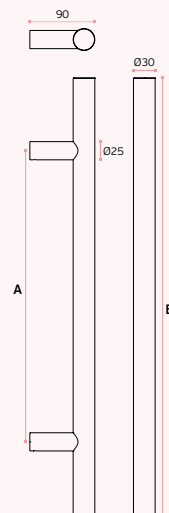

IN.07.126.D

Asa de porta dupla /
Double door handle /
Manillon de puerta doble.

MATERIAL: EN 1.4301 / AISI 304

ACABAMENTO / FINISH / ACABADO:
STANDARD: SATINADO / SATIN / SATIN

OPTIONAL: PVD TITANIUM COATED

.TB / .TG / .TCO / .TCH

A	B
300	400
350	500
400	600
600	800

TUBULAR ☐

ACESSÓRIOS / ACCESSORIES

MFU M8 --- INCLUDED

OPCIONAL VIDRO / OPTIONAL GLASS

IN.08.MFU.DV.25
Dupla para vidro / double glass

IN.08.MFU.SV.25
Simples vidro / single glass