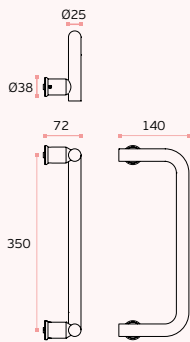

### IN.07.320

Asa de porta dupla /  
Double door handle /  
Manillon de puerta doble.

MATERIAL: EN 1.4301 / AISI 304

ACABAMENTO / FINISH / ACABADO:  
STANDARD: SATINADO / SATIN / SATIN

SEMI SOLID

ACESSÓRIOS / ACCESSORIES