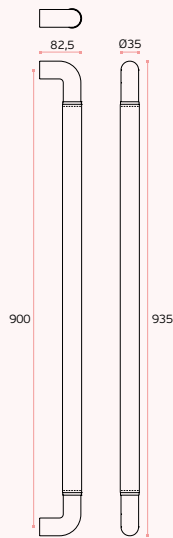

IN.07.703._ SKIN
Asa de porta modular /
Modular door handle /
Manillon de puerta modular.

MATERIAL: EN 1.4301 / AISI 304

ACABAMENTO / FINISH / ACABADO:
STANDARD: SATINADO / SATIN / SATIN
+ NATURAL LEATHER

OPTIONAL: PVD TITANIUM COATED

.TB / .TG / .TCO / .TCH

SEMI SOLID ☒

ACESSÓRIOS / ACCESSORIES

■ **Unifix M8** --- NOT INCLUDED

OPCIONAL / OPTIONAL

■ **IN.08.ADM.35**

■ **IN.08.ASM.35**

OPCIONAL VIDRO / OPTIONAL GLASS

■ **IN.08.ADV.35**
Dupla para vidro / double glass

■ **IN.08.ASV.35**
Simples vidro / single glass

.TB
PVD
Titanium
black

.TG
PVD
Titanium
gold

.TCO
PVD
Titanium
copper

.TCH
PVD
Titanium
chocolate