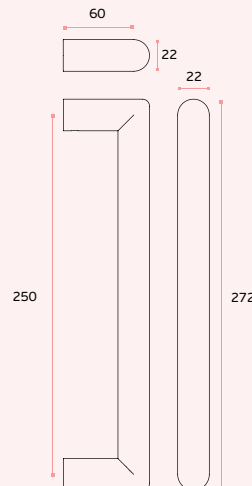

TUBULAR □

ACESSÓRIOS / ACCESSORIES

MFU M8 --- INCLUDED

OPCIONAL VIDRO / OPTIONAL GLASS

IN.08.MFU.DV.25
Dupla para vidro / double glass

IN.08.MFU.SV.25
Simples vidro / single glass

.TB
PVD
Titanium
black

.TG
PVD
Titanium
gold

.TCO
PVD
Titanium
copper

.TCH
PVD
Titanium
chocolate