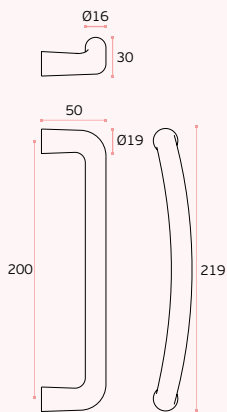

ASAS DE PORTA / PULL HANDLES / MANILLONES.

IN.07.004.D

Asa de porta dupla /
Double door handle /
Manillon de puerta doble.

MATERIAL: EN 1.4301 / AISI 304

ACABAMENTO / FINISH / ACABADO:
STANDARD: SATINADO / SATIN / SATIN

OPTIONAL: PVD TITANIUM COATED

.TB / .TG / .TCO / .TCH

SOLID ■

ACESSÓRIOS / ACCESSORIES

MFU M6 --- INCLUDED

OPCIONAL VIDRO / OPTIONAL GLASS

IN.08.MFU.DV.19
Dupla para vidro / double glass

IN.08.MFU.SV.19
Simples vidro / single glass