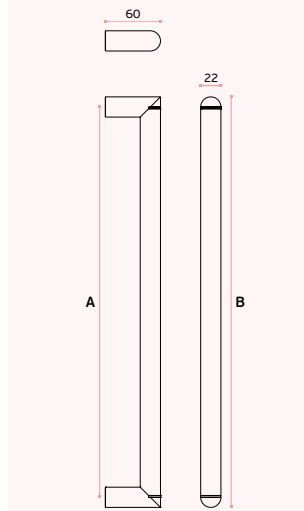

IN.07.409.D LINK COPPER

Asa de porta dupla /
Double door handle /
Manillon de puerta doble.

MATERIAL: EN 1.4301 / AISI 304

ACABAMENTO / FINISH / ACABADO:
STANDARD: SATINADO / SATIN / SATIN
+ COBRE / COPPER / COBRE

OPTIONAL: PVD TITANIUM COATED

.TB / .TG / .TCO / .TCH

A	B
250	272
425	447
600	622

SEMI SOLID

ACESSÓRIOS / ACCESSORIES

MFU M6 --- INCLUDED

OPCIONAL VIDRO / OPTIONAL GLASS

IN.08.MFU.DV.22
Dupla para vidro / double glass

IN.08.MFU.SV.22
Simples vidro / single glass