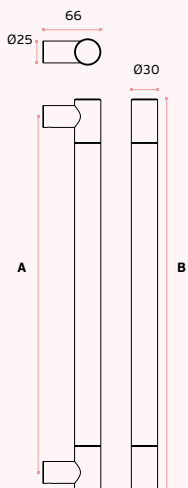

ASAS DE PORTA / PULL HANDLES / MANILLONES.

IN.07.185.D LOFT

Asa de porta dupla /

Double door handle /

Manillon de puerta doble.

Design: Christian Magalhães

MATERIAL: EN 1.4301 / AISI 304

ACABAMENTO / FINISH / ACABADO:
STANDARD: SATINADO / SATIN / SATIN
+ RAL 9005

OPTIONAL: PVD TITANIUM COATED

.TB / .TG / .TCO / .TCH

A	B
250	290
400	440
600	640
900	940

SOLID ■

ACESSÓRIOS / ACCESSORIES

MFU M8 --- INCLUDED

OPCIONAL VIDRO / OPTIONAL GLASS

IN.08.MFU.DV.25
Dupla para vidro / double glass

IN.08.MFU.SV.25
Simplex vidro / single glass