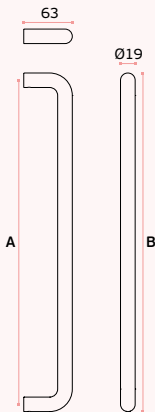

IN.07.207.D.19
Asa de porta dupla /
Double door handle /
Manillon de puerta doble.

MATERIAL: EN 1.4301 / AISI 304

ACABAMENTO / FINISH / ACABADO:
STANDARD: SATINADO / SATIN / SATIN

OPTIONAL: PVD TITANIUM COATED

.TB / .TG / .TCO / .TCH

A	B
150	169
200	219
250	169
300	319
400	419
425	444
600	619