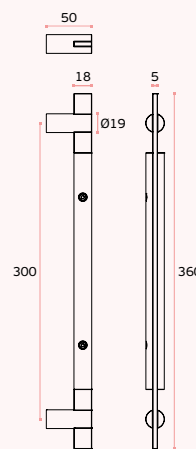

IN.07.281.SD

Asa de porta dupla /
Double door handle /
Manillon de puerta doble.

MATERIAL: EN 1.4301 / AISI 304

ACABAMENTO / FINISH / ACABADO:
STANDARD: SATINADO / SATIN / SATIN