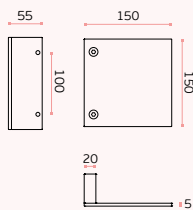

IN.07.500

Asa de porta /
Door handle /
Manillon de puerta.

MATERIAL: EN 1.4301 / AISI 304

ACABAMENTO / FINISH / ACABADO:
STANDARD: SATINADO / SATIN / SATIN

OPTIONAL: PVD TITANIUM COATED

.TB / .TG / .TCO / .TCH