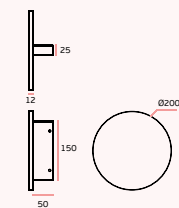

IN.00.168.D

Puxador fixo duplo/

Double fixed knob /

Pomo fijo doble.

MATERIAL: EN 1.4301 / AISI 304

ACABAMENTO / FINISH / ACABADO:
STANDARD: SATINADO / SATIN / SATIN

OPTIONAL: PVD TITANIUM COATED

.TB / .TG / .TCO / .TCH

SOLID ■

ACESSÓRIOS / ACCESSORIES

MFU M6 --- INCLUDED

PREPARADA PARA VIDRO /
READY FOR GLASS