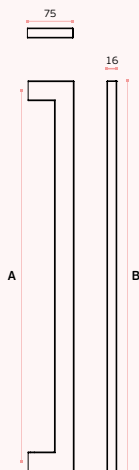

IN.07.296.D

Asa de porta dupla /
Double door handle /
Manillon de puerta doble.

MATERIAL: EN 1.4301 / AISI 304

ACABAMENTO / FINISH / ACABADO:
STANDARD: SATINADO / SATIN / SATIN

OPTIONAL: PVD TITANIUM COATED

.TB / .TG / .TCO / .TCH

*Acabamento Titânio PVD até 1000mm
PVD Titanium finish until 1000mm /
Acabamiento en PVD Titânio ate 1000mm

A	B
600	632
*1250	1282

TUBULAR ☐

ACESSÓRIOS / ACCESSORIES

MFU M6 --- INCLUDED

OPCIONAL VIDRO / OPTIONAL GLASS

IN.08.MFU.DVR.16X32
Dupla para vidro / double glass

IN.08.MFU.SVR.16X32
Simples vidro / single glass

IN.07.143.D

Asa de porta dupla /
Double door handle /
Manillon de puerta doble.

MATERIAL: EN 1.4301 / AISI 304

ACABAMENTO / FINISH / ACABADO:
STANDARD: SATINADO / SATIN / SATIN

OPTIONAL: PVD TITANIUM COATED

.TB / .TG / .TCO / .TCH