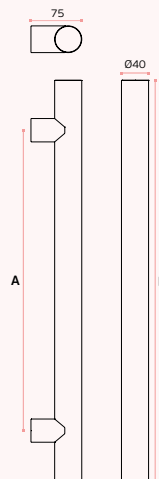

TUBULAR ☐

ACESSÓRIOS / ACCESSORIES

MFU M8 --- INCLUDED

OPCIONAL VIDRO / OPTIONAL GLASS

IN.08.MFU.DV.35
Dupla para vidro / double glass

IN.08.MFU.SV.35
Simples vidro / single glass

.TB
PVD
Titanium
black

.TG
PVD
Titanium
gold

.TCO
PVD
Titanium
copper

.TCH
PVD
Titanium
chocolate