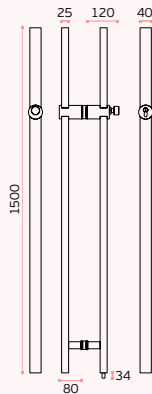

MATERIAL: EN 1.4301 / AISI 304

ACABAMENTO / FINISH / ACABADO:
STANDARD: SATINADO / SATIN / SATIN