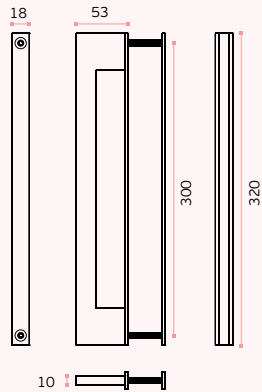

IN.07.432.S SLIM
Asa de porta simples /
Single door handle /
Manillon de puerta sencilla.
Design: Pedro Queirós

MATERIAL: EN 1.4301 / AISI 304

ACABAMENTO / FINISH / ACABADO:
STANDARD: SATINADO / SATIN / SATIN

OPTIONAL: PVD TITANIUM COATED

.TB / .TG / .TCO / .TCH

SOLID ■

ACESSÓRIOS / ACCESSORIES

■ **IN.08.GSL**
Opcional vidro / Optional glass