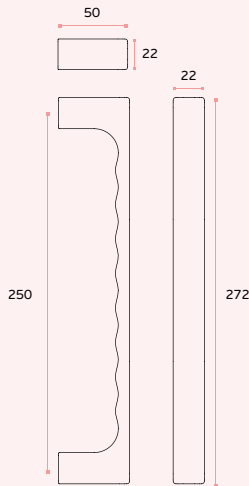

NEW

IN.07.178.D KYOTO

**Asa de porta dupla /
Double door handle /
Manillon de puerta doble.**
Design: Christian Magalhães

MATERIAL: EN 1.4301 / AISI 304

ACABAMENTO / FINISH / ACABADO:
SATINADO / SATIN / SATIN

OPTIONAL: PVD TITANIUM COATED

.TB / .TG / .TCO / .TCH

**ERGO
CONFORT**

SOLID ■

ACESSÓRIOS / ACCESSORIES

MFU M8 --- INCLUDED

OPCIONAL VIDRO / OPTIONAL GLASS

IN.08.MFU.DVQ.25R
Dupla para vidro / double glass

IN.08.MFU.SVQ.25R
Simples vidro / single glass

NEW

IN.07.179.D YOKOHAMA

**Asa de porta dupla /
Double door handle /
Manillon de puerta doble.**
Design: Christian Magalhães

MATERIAL: EN 1.4301 / AISI 304

ACABAMENTO / FINISH / ACABADO:
SATINADO / SATIN / SATIN

OPTIONAL: PVD TITANIUM COATED

.TB / .TG / .TCO / .TCH