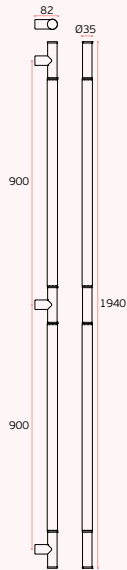

IN.07.704._ SKIN
Asa de porta modular /
Modular door handle /
Manillon de puerta modular.

MATERIAL: EN 1.4301 / AISI 304

ACABAMENTO / FINISH / ACABADO:
STANDARD: SATINADO / SATIN / SATIN
+ NATURAL LEATHER

OPTIONAL: PVD TITANIUM COATED

.TB / .TG / .TCO / .TCH

SEMI SOLID ☐

ACESSÓRIOS / ACCESSORIES

▪▪▪ Unifix M8 --- NOT INCLUDED

OPCIONAL / OPTIONAL

▪▪▪ IN.08.ADM.35

▪▪▪ IN.08.ASM.35

OPCIONAL VIDRO / OPTIONAL GLASS

▪▪▪ IN.08.ADV.35
Dupla para vidro / double glass

▪▪▪ IN.08.ASV.35
Simples vidro / single glass

.TB
PVD
Titanium
black

.TG
PVD
Titanium
gold

.TCO
PVD
Titanium
copper

.TCH
PVD
Titanium
chocolate