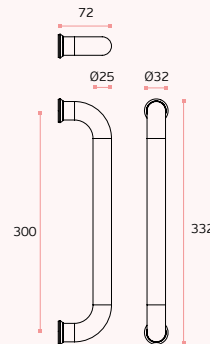

TUBULAR

PARA VIDRO / FOR GLASS / PARA CRISTAL

NEW

**IN.07.020.A FREELINE**

Asa de porta dupla /  
Double door handle /  
Manillon de puerta doble.

**MATERIAL:** EN 1.4372 / AISI 201

**ACABAMENTO / FINISH / ACABADO:**  
**STANDARD:** SATINADO / SATIN / SATIN