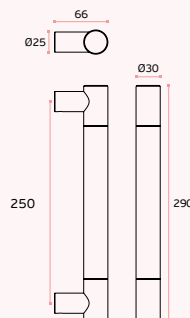

IN.07.187.D COPPER WIRE

Asa de porta dupla /
Double door handle /
Manillon de puerta doble.

Design: Christian Magalhães

MATERIAL: EN 1.4301 / AISI 304

ACABAMENTO / FINISH / ACABADO:
STANDARD: SATINADO / SATIN / SATIN /
SATIN+ COBRE / COPPER / COBRE

OPTIONAL: PVD TITANIUM COATED

.TB / .TG / .TCO / .TCH

PATINA NATURAL

A pega de cobre da asa
propositadamente não tem
tratamento de superfície, para que
possa desenvolver a sua própria
pátina ao longo do tempo conforme o
uso e o ambiente onde está inserido.

NATURAL PATINA

The pull handle copper part doesn't
have a surface coating on purpose,
so it can develop its own patina over
the time according to the use and the
environment where it is inserted.

ANTI-BACTERIAL
Copper material

SEMI SOLID ■

ACESSÓRIOS / ACCESSORIES

MFU M8 --- INCLUDED

OPCIONAL VIDRO / OPTIONAL GLASS

IN.08.MFU.DV.25
Dupla para vidro / double glass

IN.08.MFU.SV.25
Simples vidro / single glass