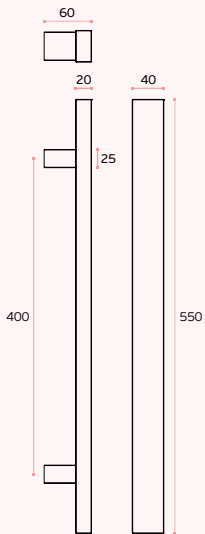

ASAS DE PORTA / PULL HANDLES / MANILLONES.

IN.07.006.D

Asa de porta dupla /
Double door handle /
Manillon de puerta doble.

MATERIAL: EN 1.4301 / AISI 304

ACABAMENTO / FINISH / ACABADO:
STANDARD: SATINADO / SATIN / SATIN

OPTIONAL: PVD TITANIUM COATED

.TB / .TG / .TCO / .TCH