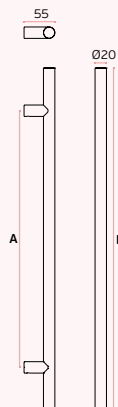

IN.07.286.D.20

Asa de porta dupla /
Double door handle /
Manillon de puerta doble.

MATERIAL: EN 1.4301 / AISI 304

ACABAMENTO / FINISH / ACABADO:
STANDARD: SATINADO / SATIN / SATIN

OPTIONAL: PVD TITANIUM COATED

.TB / .TG / .TCO / .TCH

A	B
200	350
250	400
300	450
350	500
400	550
450	600
550	700

TUBULAR ☐

ACESSÓRIOS / ACCESSORIES

MFU M6 --- INCLUDED

OPCIONAL VIDRO / OPTIONAL GLASS

IN.08.MFU.DV.19
Dupla para vidro / double glass

IN.08.MFU.SV.19
Simple vidro / single glass

.TB
PVD
Titanium
black

.TG
PVD
Titanium
gold

.TCO
PVD
Titanium
copper

.TCH
PVD
Titanium
chocolate