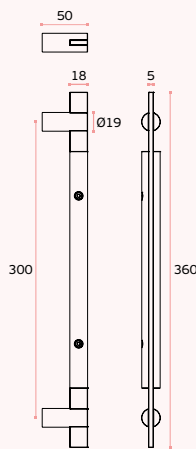

IN.07.281.D

Asa de porta dupla /
Double door handle /
Manillon de puerta doble.

MATERIAL: EN 1.4301 / AISI 304

ACABAMENTO / FINISH / ACABADO:
STANDARD: SATINADO / SATIN / SATIN
+ JET FINISH