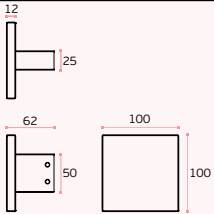

ASAS DE PORTA / PULL HANDLES / MANILLONES.

IN.00.166

Puxador fixo/ Fixed knob / Pomo fijo.

Design: Christian Magalhães

IN.00.166.D

Design: Christian Magalhães

MATERIAL: EN 1.4301 / AISI 304

ACABAMENTO / FINISH / ACABADO:
STANDARD: SATINADO / SATIN / SATIN

OPTIONAL: PVD TITANIUM COATED

.TB / .TG / .TCO / .TCH

SOLID ■

ACESSÓRIOS / ACCESSORIES

MFU M6 --- INCLUDED

PREPARADA PARA VIDRO /
READY FOR GLASS