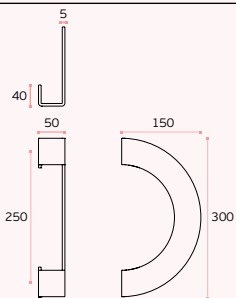

IN.07.011.D

Asa de porta dupla /
Double door handle /
Manillon de puerta doble.

MATERIAL: EN 1.4301 / AISI 304

ACABAMENTO / FINISH / ACABADO:
STANDARD: SATINADO / SATIN / SATIN

OPTIONAL: PVD TITANIUM COATED

.TB / .TG / .TCO / .TCH

SOLID ■

ACESSÓRIOS / ACCESSORIES

■ AAM --- INCLUDED

**PREPARADA PARA VIDRO /
READY FOR GLASS**