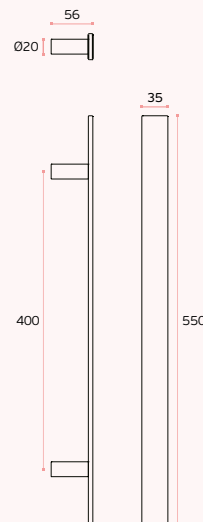

SOLID ☒

ACESSÓRIOS / ACCESSORIES

MFU M6 --- INCLUDED

OPCIONAL VIDRO / OPTIONAL GLASS

IN.08.MFU.DV.19
Dupla para vidro / double glass

IN.08.MFU.SV.19
Simples vidro / single glass