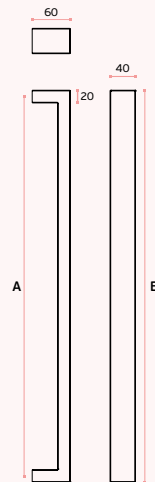

IN.07.005.D

Asa de porta dupla /
Double door handle /
Manillon de puerta doble.

MATERIAL: EN 1.4301 / AISI 304

ACABAMENTO / FINISH / ACABADO:
STANDARD: SATINADO / SATIN / SATIN

OPTIONAL: PVD TITANIUM COATED

.TB / .TG / .TCO / .TCH

*Acabamento Titânio PVD até 1000mm
PVD Titanium finish until 1000mm /
Acabamiento en PVD Titano ate 1000mm

A	B
600	620
*1250	1270