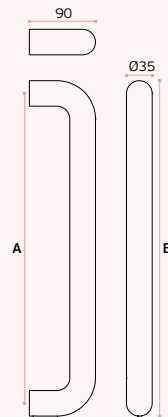

TUBULAR ☐

ACESSÓRIOS / ACCESSORIES

MFU M8 --- INCLUDED

OPCIONAL VIDRO / OPTIONAL GLASS

IN.08.MFU.DV.35
Dupla para vidro / double glass

IN.08.MFU.SV.35
Simples vidro / single glass