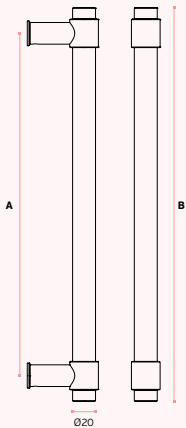

ASAS DE PORTA / PULL HANDLES / MANILLONES.

IN.07.123.D STOUT

Asa de porta dupla /
Double door handle /
Manillon de puerta doble.

MATERIAL: EN 1.4301 / AISI 304

ACABAMENTO / FINISH / ACABADO:
STANDARD: SATINADO / SATIN / SATIN

OPTIONAL: PVD TITANIUM COATED

.TB / .TG / .TCO / .TCH

A	B
300	344
600	644
900	944

SEMI SOLID

ACESSÓRIOS / ACCESSORIES

MFU M6 --- INCLUDED

OPCIONAL VIDRO / OPTIONAL GLASS

IN.08.MFU.DV.19
Dupla para vidro / double glass

IN.08.MFU.SV.19
Simples vidro / single glass