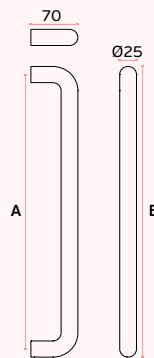

TUBULAR ☐

ACESSÓRIOS / ACCESSORIES

MFU M8 --- INCLUDED

OPCIONAL VIDRO / OPTIONAL GLASS

IN.08.MFU.DV.25
Dupla para vidro / double glass

IN.08.MFU.SV.25
Simples vidro / single glass

.TB
PVD
Titanium
black

.TG
PVD
Titanium
gold

.TCO
PVD
Titanium
copper

.TCH
PVD
Titanium
chocolate