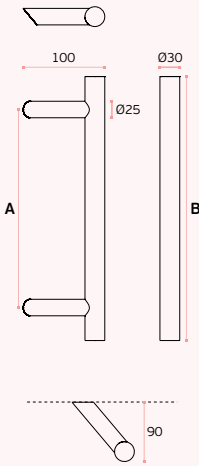

IN.07.124.D

Asa de porta dupla /
Double door handle /
Manillon de puerta doble.

MATERIAL: EN 1.4301 / AISI 304

ACABAMENTO / FINISH / ACABADO:
STANDARD: SATINADO / SATIN / SATIN

OPTIONAL: PVD TITANIUM COATED

.TB / .TG / .TCO / .TCH

A	B
300	400
350	500
400	600
600	800

SEMI SOLID ☐

ACESSÓRIOS / ACCESSORIES

MFU M8 --- INCLUDED

OPCIONAL VIDRO / OPTIONAL GLASS

IN.08.MFU.DVO.124
Dupla para vidro / double glass

IN.08.MFU.SVO.124
Simples vidro / single glass