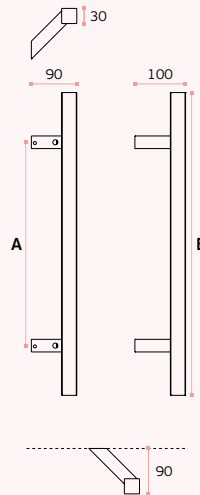

IN.07.009.D

Asa de porta dupla /
Double door handle /
Manillon de puerta doble.

MATERIAL: EN 1.4301 / AISI 304

ACABAMENTO / FINISH / ACABADO:
STANDARD: SATINADO / SATIN / SATIN

OPTIONAL: PVD TITANIUM COATED

.TB / .TG / .TCO / .TCH

A	B
350	500
400	600
600	600

SEMI SOLID ☒

ACESSÓRIOS / ACCESSORIES

MFU M8 --- INCLUDED

OPCIONAL VIDRO / OPTIONAL GLASS

IN.08.MFU.DVR.35x25
Dupla para vidro / double glass

IN.08.MFU.SVR.35x25
Simples vidro / single glass