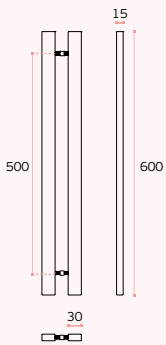

ASAS DE PORTA / PULL HANDLES / MANILLONES.

IN.07.201.600

Asas para portas de correr /
Pull handles for sliding doors /
Manillones para puertas correderas.

MATERIAL: EN 1.4301 / AISI 304

ACABAMENTO / FINISH / ACABADO:
STANDARD:
SATINADO + POLIDO
SATIN + POLISHED
SATIN + PULIDO

OPTIONAL: PVD TITANIUM COATED

.TB / .TG / .TCO / .TCH

SEMI SOLID

ACESSÓRIOS / ACCESSORIES

AAD --- INCLUDED

IN.07.201.1200

Asas para portas de correr /
Pull handles for sliding doors /
Manillones para puertas correderas.

MATERIAL: EN 1.4301 / AISI 304

ACABAMENTO / FINISH / ACABADO:
STANDARD: SATINADO / SATIN / SATIN