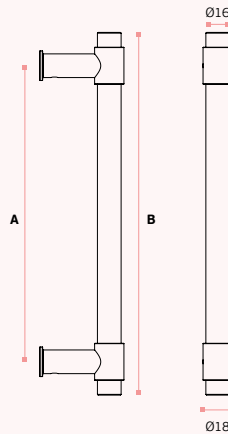

SEMI SOLID

ACESSÓRIOS / ACCESSORIES

MFU M6 --- INCLUDED

OPCIONAL VIDRO / OPTIONAL GLASS

IN.08.MFU.DV.19
Dupla para vidro / double glass

IN.08.MFU.SV.19
Simples vidro / single glass