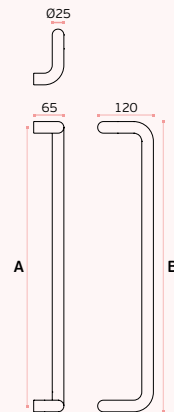

IN.07.287.D.25

Asa de porta dupla /
Double door handle /
Manillon de puerta doble.

MATERIAL: EN 1.4301 / AISI 304

ACABAMENTO / FINISH / ACABADO:
STANDARD: SATINADO / SATIN / SATIN

OPTIONAL: PVD TITANIUM COATED

.TB / .TG / .TCO / .TCH

A	B
300	325
350	375
425	450
600	625