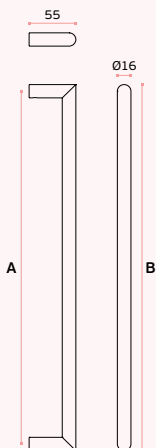

IN.07.204.D.16

Asa de porta dupla /
Double door handle /
Manillon de puerta doble.

MATERIAL: EN 1.4301 / AISI 304

ACABAMENTO / FINISH / ACABADO:
STANDARD: SATINADO / SATIN / SATIN

OPTIONAL: PVD TITANIUM COATED

.TB / .TG / .TCO / .TCH

A	B
250	266
300	316
425	441
600	616

TUBULAR ☐

ACESSÓRIOS / ACCESSORIES

MFU M6 --- INCLUDED

OPCIONAL VIDRO / OPTIONAL GLASS

IN.08.MFU.DV.16
Dupla para vidro / double glass

IN.08.MFU.SV.16
Simples vidro / single glass

IN.07.204.D.19

Asa de porta dupla /
Double door handle /
Manillon de puerta doble.

MATERIAL: EN 1.4301 / AISI 304

ACABAMENTO / FINISH / ACABADO:
STANDARD: SATINADO / SATIN / SATIN

OPTIONAL: PVD TITANIUM COATED

.TB / .TG / .TCO / .TCH

A	B
150	169
200	316
250	441
300	319
400	419
425	444
600	619