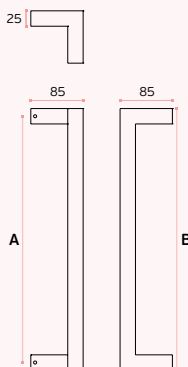

IN.07.321

Asa de porta dupla /
Double door handle /
Manillon de puerta doble.

MATERIAL: EN 1.4301 / AISI 304

ACABAMENTO / FINISH / ACABADO:
STANDARD: SATINADO / SATIN / SATIN

SEMI SOLID ☐

ACESSÓRIOS / ACCESSORIES

MFU M8 --- INCLUDED

PREPARADA PARA VIDRO /
READY FOR GLASS