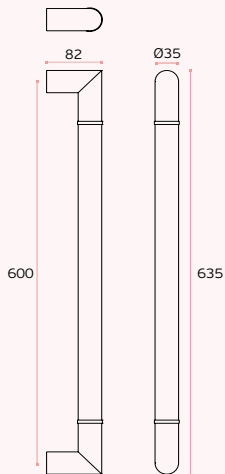

ASAS DE PORTA / PULL HANDLES / MANILLONES.

IN.07.710 COPPER

Asa de porta modular /
Modular door handle /
Manillon de puerta modular.

MATERIAL: EN 1.4301 / AISI 304

ACABAMENTO / FINISH / ACABADO:
STANDARD: SATINADO / SATIN / SATIN
+ COBRE / COPPER / COBRE