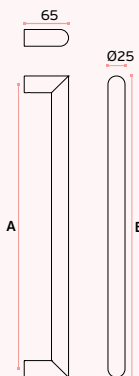

ASAS DE PORTA / PULL HANDLES / MANILLONES.

IN.07.204.D.25

Asa de porta dupla /
Double door handle /
Manillon de puerta doble.

MATERIAL: EN 1.4301 / AISI 304

ACABAMENTO / FINISH / ACABADO:
STANDARD: SATINADO / SATIN / SATIN

OPTIONAL: PVD TITANIUM COATED

.TB / .TG / .TCO / .TCH

*Acabamento Titânio PVD até 1000mm
PVD Titanium finish until 1000mm /
Acabamiento en PVD Titano ate 1000mm

A	B
250	275
300	325
400	425
425	450
600	625
*1250	1275