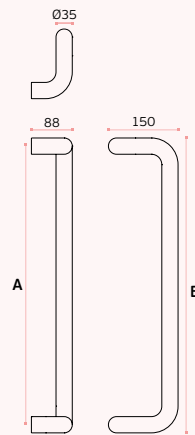

TUBULAR ☐

ACESSÓRIOS / ACCESSORIES

MFU M8 --- INCLUDED

OPCIONAL VIDRO / OPTIONAL GLASS

IN.08.MFU.DV.35
Dupla para vidro / double glass

IN.08.MFU.SV.35
Simples vidro / single glass

.TB
PVD
Titanium
black

.TG
PVD
Titanium
gold

.TCO
PVD
Titanium
copper

.TCH
PVD
Titanium
chocolate