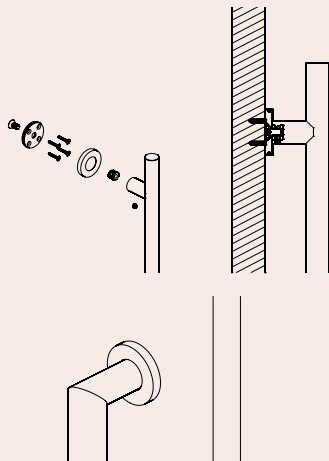

IN.08.BRO.50

Bases redondas em aço inox para fixação de asas. Permite fixar uma asa sem necessidade de perfurar a porta /
Stainless steel base plate for pull handles. Allows the installation without drilling the door /
Bases redondas en acero inox para sujeción de manillones. Permite fijar el manillon sin taladrar la puerta.

Ø 16   Ø 19   Ø 25

IN.07.204.16	IN.07.003	IN.07.031
IN.07.207.16	IN.07.143	IN.07.125
	IN.07.204.19	IN.07.126
	IN.07.207.19	IN.07.185
	IN.07.281	IN.07.204.25
	IN.07.281.SD	IN.07.207.25
	IN.07.286.20	IN.07.286.25
	IN.07.287.19	IN.07.287.25
	IN.07.288.19	IN.07.288.25
	MV.07.030	IN.07.289.25
		IN.07.293
		IN.07.292