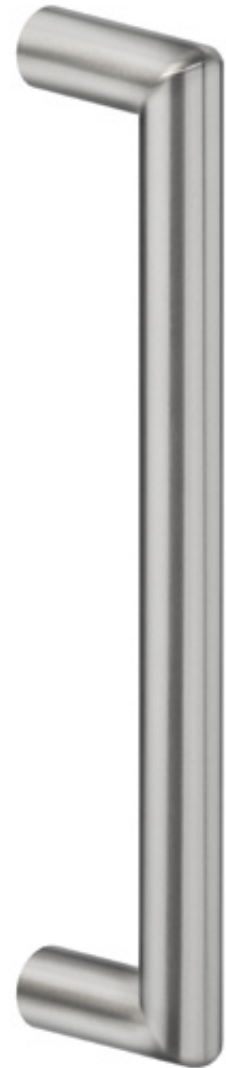

TUBULAR □

ACESSÓRIOS / ACCESSORIES

MFU M8 --- INCLUDED

OPCIONAL VIDRO / OPTIONAL GLASS

IN.08.MFU.DV.25
Dupla para vidro / double glass

IN.08.MFU.SV.25
Simples vidro / single glass

.TB
PVD
Titanium
black

.TG
PVD
Titanium
gold

.TCO
PVD
Titanium
copper

.TCH
PVD
Titanium
chocolate