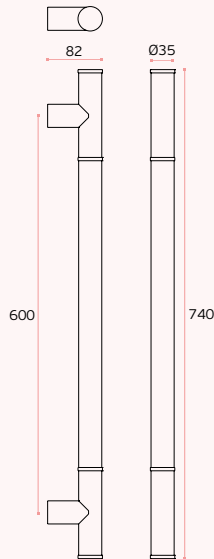

IN.07.711 COPPER

Asa de porta modular /
Modular door handle /
Manillon de puerta modular.

MATERIAL: EN 1.4301 / AISI 304

ACABAMENTO / FINISH / ACABADO:
STANDARD: SATINADO / SATIN / SATIN
+ COBRE / COPPER / COBRE