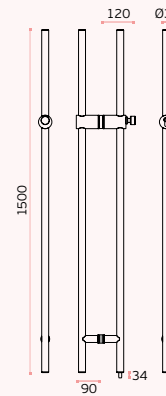

MATERIAL: EN 1.4301 / AISI 304

ACABAMENTO / FINISH / ACABADO:
STANDARD: SATINADO / SATIN / SATIN