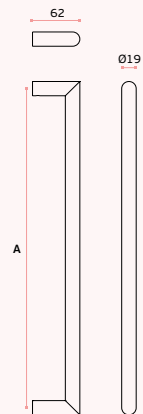

TUBULAR ☐

ACESSÓRIOS / ACCESSORIES

MFU M6 --- INCLUDED

OPCIONAL VIDRO / OPTIONAL GLASS

IN.08.MFU.DV.19
Dupla para vidro / double glass

IN.08.MFU.SV.19
Simples vidro / single glass