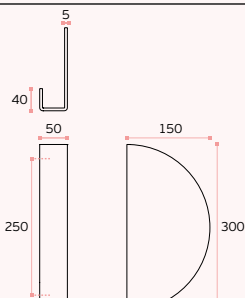

IN.07.012.D

Asa de porta dupla /
Double door handle /
Manillon de puerta doble.

MATERIAL: EN 1.4301 / AISI 304

ACABAMENTO / FINISH / ACABADO:
STANDARD: SATINADO / SATIN / SATIN

OPTIONAL: PVD TITANIUM COATED

.TB / .TG / .TCO / .TCH

SOLID ■

ACESSÓRIOS / ACCESSORIES

■ AAM --- INCLUDED

**PREPARADA PARA VIDRO /
READY FOR GLASS**