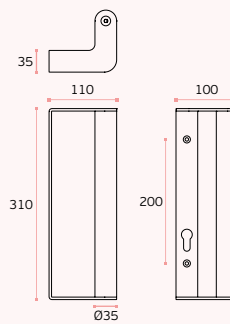

IN.07.605

Asa de porta dupla /
Double door handle /
Manillon de puerta doble.

MATERIAL: EN 1.4301 / AISI 304

ACABAMENTO / FINISH / ACABADO:
STANDARD: SATINADO / SATIN / SATIN

OPTIONAL: PVD TITANIUM COATED

.TB / .TG / .TCO / .TCH

SEMI SOLID ■

ACESSÓRIOS / ACCESSORIES

■ M605 --- INCLUDED