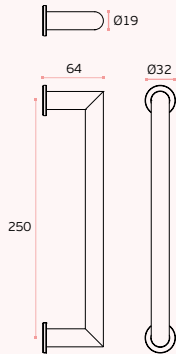

IN.07.204.A

Asas de porta para vidro /
Pull handles for glass doors /
Manillones para puertas de cristal.

MATERIAL: EN 1.4301 / AISI 304

ACABAMENTO / FINISH / ACABADO:
STANDARD: SATINADO / SATIN / SATIN