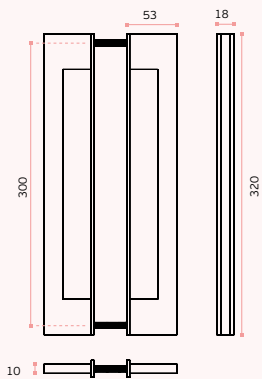

ASAS DE PORTA / PULL HANDLES / MANILLONES.

IN.07.432 SLIM

Asa de porta dupla /
Double door handle /
Manillon de puerta doble.
Design: Pedro Queirós

MATERIAL: EN 1.4301 / AISI 304

ACABAMENTO / FINISH / ACABADO:
STANDARD: SATINADO / SATIN / SATIN

OPTIONAL: PVD TITANIUM COATED

.TB / .TG / .TCO / .TCH

SOLID ■

ACESSÓRIOS / ACCESSORIES

■ IN.08.GSL
Opcional vidro / Optional glass