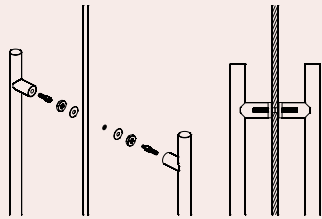

A

Acessórios para asas de porta / Accessories for pull handles / Accesorios para manillones

IN.08.ADV.35

.TB .TG .TCO .TCH

**Jogo de adaptadores para asa dupla.
Compatível com asas redondas com
sistema UNIFIX M8. Para portas de vidro
de 6 até 12mm /**

Set of fittings for back to back handles.
Able for round JNF pull handles with UNIFIX
M8. For glass door thickness from 6 to
12mm /Juego de adaptadores para manillon
double. Juego para los modelos redondos con
sistema UNIFIX M8. Para puertas de cristal
espesor de 6 hasta 12mm.

IN.07.701 IN.07.712
IN.07.702 IN.07.713
IN.07.703
IN.07.704
IN.07.701.B
IN.07.701.C
IN.07.701.N
IN.07.702.B
IN.07.702.C
IN.07.702.N
IN.07.703.B
IN.07.703.C
IN.07.703.N
IN.07.704.B
IN.07.704.C
IN.07.704.N
IN.07.710
IN.07.711