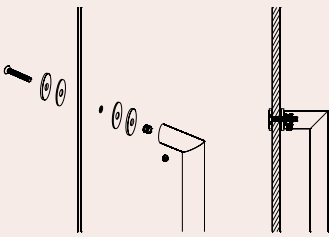

IN.08.MFU.SVO

Jogo de adaptadores para asa simples para porta de vidro. Para portas de vidro com espessura até 40mm. Aplicável em asas com base oval /

*Set of fittings for glass doors with single fixing. For glass doors with thickness till 40 mm. Applicable in pull handles with oval base /
Juego de adaptadores para manillon simples para puertas de cristal. Para puertas de cristal con espesor hasta 40mm. Aplicable en manillones con base oval.*

002	295	124	322
IN.07.002	IN.07.295	IN.07.124	IN.07.322