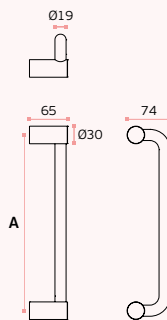

SEMI SOLID ☒

ACESSÓRIOS / ACCESSORIES

MFU M8 --- INCLUDED

OPCIONAL VIDRO / OPTIONAL GLASS

IN.08.MFU.DV.30
Dupla para vidro / double glass

IN.08.MFU.SV.30
Simples vidro / single glass

.TB
PVD
Titanium
black

.TG
PVD
Titanium
gold

.TCO
PVD
Titanium
copper

.TCH
PVD
Titanium
chocolate