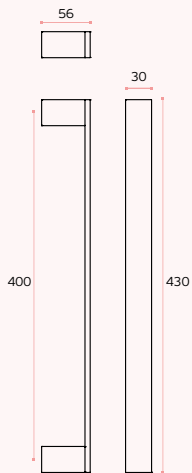

## IN.07.142.D SQUARE

Asa de porta dupla /  
Double door handle /  
Manillon de puerta doble.

**MATERIAL:** EN 1.4301 / AISI 304

**ACABAMENTO / FINISH / ACABADO:**  
**STANDARD:**  
 SATINADO + POLIDO  
 SATIN + POLISHED  
 SATIN + PULIDO