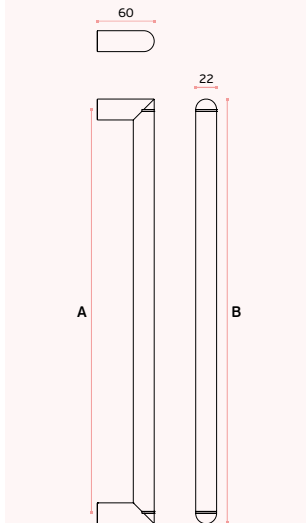

ASAS DE PORTA / PULL HANDLES / MANILLONES.

IN.07.412.D LINK

Asa de porta dupla /
Double door handle /
Manillon de puerta doble.

MATERIAL: EN 1.4301 / AISI 304

ACABAMENTO / FINISH / ACABADO:
STANDARD: SATINADO / SATIN / SATIN

OPTIONAL: PVD TITANIUM COATED

.TB / .TG / .TCO / .TCH

A	B
250	272
425	447
600	622

SEMI SOLID

ACESSÓRIOS / ACCESSORIES

MFU M6 --- INCLUDED

OPCIONAL VIDRO / OPTIONAL GLASS

IN.08.MFU.DV.22
Dupla para vidro / double glass

IN.08.MFU.SV.22
Simples vidro / single glass