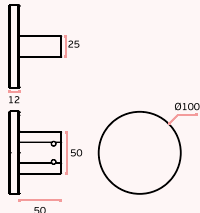

IN.00.165

Puxador fixo/

Fixed knob /

Pomo fijo.

Design: Christian Magalhães

IN.00.165.D

Puxador fixo duplo/

Double fixed knob /

Pomo fijo doble.

MATERIAL: EN 1.4301 / AISI 304

ACABAMENTO / FINISH / ACABADO:
STANDARD: SATINADO / SATIN / SATIN

OPTIONAL: PVD TITANIUM COATED

.TB / .TG / .TCO / .TCH

SOLID ■

ACESSÓRIOS / ACCESSORIES

MFU M6 --- INCLUDED

IN.00.165.D PREPARADA PARA VIDRO /
IN.00.165.D READY FOR GLASS