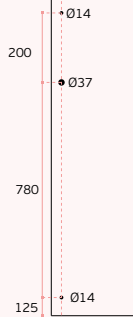

10-12mm Thickness

SEMI SOLID ■

**ENTALHE /**  
**GLASS CUT / TALADRO EN EL CRISTAL**

**GC55**

10-12mm Thickness

SEMI SOLID ■

**ENTALHE /**  
**GLASS CUT / TALADRO EN EL CRISTAL**

**GC57**