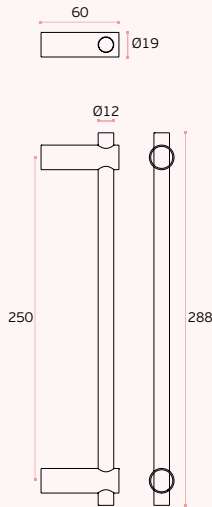

MV.07.030.D

**Asa de porta dupla /
Double door handle /
Manillon de puerta doble.**
Design: Miguel Vasconcelos

MATERIAL: EN 1.4301 / AISI 304

ACABAMENTO / FINISH / ACABADO:
STANDARD: SATINADO / SATIN / SATIN

SEMI SOLID ☒

ACESSÓRIOS / ACCESSORIES

MFU M6 --- INCLUDED

OPCIONAL VIDRO / OPTIONAL GLASS

IN.08.MFU.DV.19
Dupla para vidro / double glass

IN.08.MFU.SV.19
Simples vidro / single glass