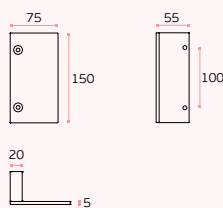

IN.07.501

Asa de porta /
Door handle /
Manillon de puerta.

MATERIAL: EN 1.4301 / AISI 304

ACABAMENTO / FINISH / ACABADO:
STANDARD: SATINADO / SATIN / SATIN

OPTIONAL: PVD TITANIUM COATED

.TB / .TG / .TCO / .TCH