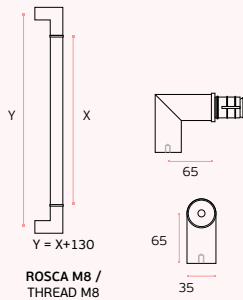

IN.07.701

Asas modulares / Modular door handles / Manillones modulares.

MATERIAL: EN 1.4301 / AISI 304

ACABAMENTO / FINISH / ACABADO: STANDARD: SATINADO / SATIN / SATIN

OPTIONAL: PVD TITANIUM COATED

.TB / .TG / .TCO / .TCH