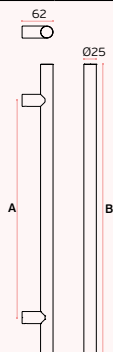

IN.07.286.D.25

Asa de porta dupla /
Double door handle /
Manillon de puerta doble.

MATERIAL: EN 1.4301 / AISI 304

ACABAMENTO / FINISH / ACABADO:
STANDARD: SATINADO / SATIN / SATIN

OPTIONAL: PVD TITANIUM COATED

.TB / .TG / .TCO / .TCH

*Acabamento Titânio PVD até 1000mm
PVD Titanium finish until 1000mm /
Acabamiento en PVD Titânio ate 1000mm

A	B
250	400
300	450
450	600
600	750
*900	1050
*1800	1950
*2000	2150