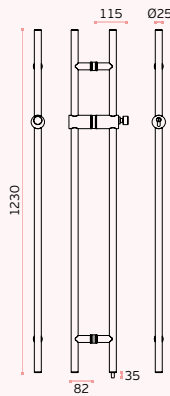

MATERIAL: EN 1.4301 / AISI 304

ACABAMENTO / FINISH / ACABADO:
STANDARD: SATINADO / SATIN / SATIN