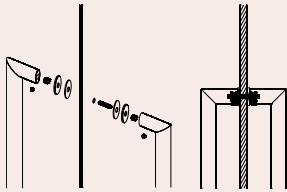

IN.08.MFU.DVO

Jogo de adaptadores para asa dupla para porta de vidro. Para portas de vidro com espessura até 40mm. Aplicável em asas com base oval /

*Set of fittings for glass doors with back to back fixing. For glass doors with thickness till 40mm. Applicable in pull handles with oval base /
Juego de adaptadores para manillon double para puertas de cristal. Para puertas de cristal con espesor hasta 40mm. Aplicable en manillones con base oval.*