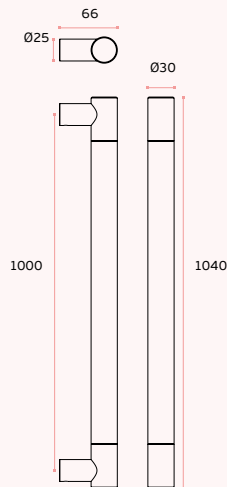

NEW

IN.07.188.D WENGÉ

Asa de porta dupla /
Double door handle /
Manillon de puerta doble.

MATERIAL: EN 1.4301 / AISI 304

ACABAMENTO / FINISH / ACABADO:
STANDARD: SATINADO / SATIN / SATIN

OPTIONAL: PVD TITANIUM COATED

.TB / .TG / .TCO / .TCH

SOLID ■

ACESSÓRIOS / ACCESSORIES

MFU M8 --- INCLUDED

OPCIONAL VIDRO / OPTIONAL GLASS

IN.08.MFU.DV0.25
Dupla para vidro / double glass

IN.08.MFU.SV0.25
Simples vidro / single glass