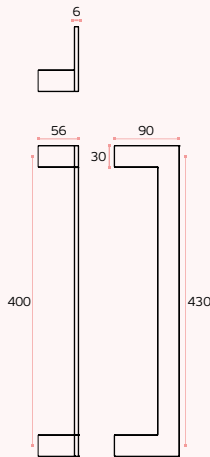

IN.07.152.D SQUARE

Asa de porta dupla /
Double door handle /
Manillon de puerta doble.

MATERIAL: EN 1.4301 / AISI 304

ACABAMENTO / FINISH / ACABADO:
STANDARD: SATINADO / SATIN / SATIN

OPTIONAL: PVD TITANIUM COATED

.TB / .TG / .TCO / .TCH

SOLID ■

ACESSÓRIOS / ACCESSORIES

MFU M8 --- INCLUDED

OPCIONAL VIDRO / OPTIONAL GLASS

IN.08.MFU.DVQ.30
Dupla para vidro / double glass

IN.08.MFU.SVQ.30
Simples vidro / single glass