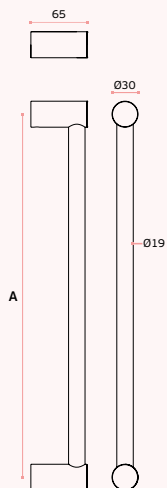

ASAS DE PORTA / PULL HANDLES / MANILLONES.

IN.07.292.D

Asa de porta dupla /
Double door handle /
Manillon de puerta doble.

MATERIAL: EN 1.4301 / AISI 304

ACABAMENTO / FINISH / ACABADO:
STANDARD: SATINADO / SATIN / SATIN

OPTIONAL: PVD TITANIUM COATED

.TB / .TG / .TCO / .TCH

*Acabamento Titânio PVD até 1000mm
PVD Titanium finish until 1000mm /
Acabamiento en PVD Titânio ate 1000mm

A

250 / 300 / 350 / 425 /

600 / 900 / 1250* / 2000*

SEMI SOLID

ACESSÓRIOS / ACCESSORIES

MFU M8 --- INCLUDED

OPCIONAL VIDRO / OPTIONAL GLASS

IN.08.MFU.DV.30
Dupla para vidro / double glass

IN.08.MFU.SVO.30
Simples vidro / single glass