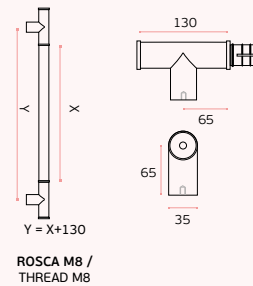

IN.07.702

Asas modulares / Modular door handles / Manillones modulares.

MATERIAL: EN 1.4301 / AISI 304

ACABAMENTO / FINISH / ACABADO: STANDARD: SATINADO / SATIN / SATIN

OPTIONAL: PVD TITANIUM COATED

.TB / .TG / .TCO / .TCH

TUBULAR ☐
ACESSÓRIOS / ACCESSORIES
Unifix M8
OPCIONAL / OPTIONAL
IN.08.ADM.35
IN.08.ASM.35
OPCIONAL VIDRO / OPTIONAL GLASS
IN.08.ADV.35 Dupla para vidro / double glass
IN.08.ASV.35 Simples vidro / single glass

.TB
PVD
Titanium
black

.TG
PVD
Titanium
gold

.TCO
PVD
Titanium
copper

.TCH
PVD
Titanium
chocolate

IN.07.703

Asas modulares / Modular door handles / Manillones modulares..

MATERIAL: EN 1.4301 / AISI 304

ACABAMENTO / FINISH / ACABADO: STANDARD: SATINADO / SATIN / SATIN

OPTIONAL: PVD TITANIUM COATED

.TB / .TG / .TCO / .TCH