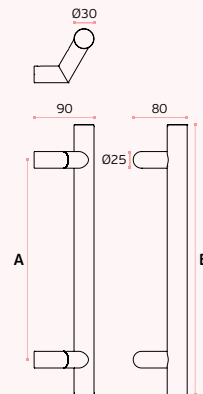

IN.07.125.D

Asa de porta dupla /
Double door handle /
Manillon de puerta doble.

MATERIAL: EN 1.4301 / AISI 304

ACABAMENTO / FINISH / ACABADO:
STANDARD: SATINADO / SATIN / SATIN

OPTIONAL: PVD TITANIUM COATED

.TB / .TG / .TCO / .TCH

A	B
300	400
350	500
400	600
600	800

SEMI SOLID ☐

ACESSÓRIOS / ACCESSORIES

MFU M8 --- INCLUDED

OPCIONAL VIDRO / OPTIONAL GLASS

IN.08.MFU.DV.25
Dupla para vidro / double glass

IN.08.MFU.SV.25
Simples vidro / single glass