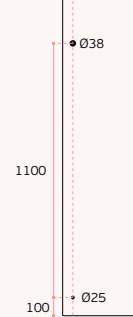

10-12mm Thickness

SEMI SOLID ■

**ENTALHE /**  
**GLASS CUT / TALADRO EN EL CRISTAL**

**GC55**

10-12mm Thickness

SEMI SOLID ■

**ENTALHE /**  
**GLASS CUT / TALADRO EN EL CRISTAL**

**GC57**