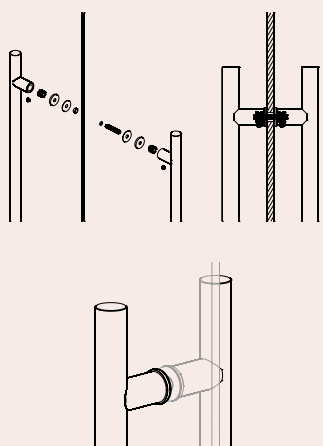

IN.08.MFU.DV

.TB .TG .TCO .TCH

Jogo de adaptadores para asa dupla para porta de vidro. Para portas de vidro com espessura até 30mm. Aplicável em asas com base redonda /
Set of fittings for glass doors with back to back fixing. For glass doors with thickness till 30mm. Applicable in pull handles with round base /
Juego de adaptadores para manillon double para puertas de cristal. Para puertas de cristal con espesor hasta 30mm. Aplicable en manillones con base redonda.

Ø16

IN.07.204.16
IN.07.207.16

Ø19

IN.07.003
IN.07.004
IN.07.123
IN.07.143
IN.07.204.19
IN.07.207.19
IN.07.281
IN.07.281.SD
IN.07.286.20
IN.07.287.19
MV.07.030

Ø22

IN.07.409
IN.07.418
IN.07.412

Ø25

IN.07.141
IN.07.031
IN.07.125
IN.07.185
IN.07.187
IN.07.204.25
IN.07.207.25
IN.07.286.25
IN.07.287.25
IN.07.288.25
IN.07.289.25
IN.07.293
IN.07.177
IN.07.179

Ø30

IN.07.204.30
IN.07.207.30
IN.07.286.30
IN.07.287.30
IN.07.288.30
IN.07.289.30
IN.07.291
IN.07.292

Ø35

IN.07.204.35
IN.07.207.35
IN.07.286.35
IN.07.286.40
IN.07.287.35
IN.07.289.35
IN.07.290
IN.07.310

Furação do Vidro / Glass hole / Talladro en cristal

Ø10

Ø10

Ø10

Ø12

Ø12

Ø12