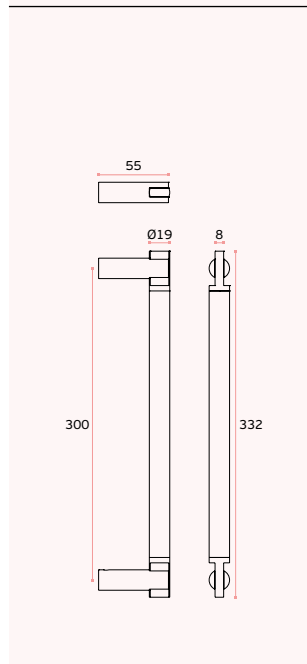

IN.07.003.D

Asa de porta dupla /
Double door handle /
Manillon de puerta doble.

MATERIAL: EN 1.4301 / AISI 304

ACABAMENTO / FINISH / ACABADO:
STANDARD: SATINADO / SATIN / SATIN
+ JET FINISH

OPTIONAL: PVD TITANIUM COATED

.TB / .TG / .TCO / .TCH

SEMI SOLID ■

ACESSÓRIOS / ACCESSORIES

MFU M8 --- INCLUDED

OPCIONAL VIDRO / OPTIONAL GLASS

IN.08.MFU.DV.19
Dupla para vidro / double glass

IN.08.MFU.SV.19
Simples vidro / single glass