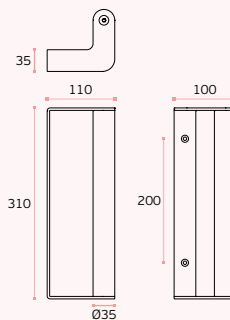

IN.07.606

Asa de porta dupla /
Double door handle /
Manillon de puerta doble.

MATERIAL: EN 1.4301 / AISI 304

ACABAMENTO / FINISH / ACABADO:
STANDARD: SATINADO / SATIN / SATIN

OPTIONAL: PVD TITANIUM COATED

.TB / .TG / .TCO / .TCH

SOLID ■

ACESSÓRIOS / ACCESSORIES

■ M605 --- INCLUDED