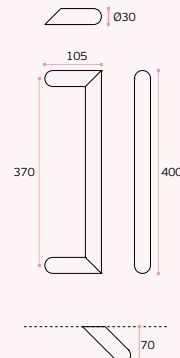

### IN.07.322

Asa de porta dupla /  
Double door handle /  
Manillon de puerta doble.

MATERIAL: EN 1.4301 / AISI 304

ACABAMENTO / FINISH / ACABADO:  
STANDARD: SATINADO / SATIN / SATIN

SEMI SOLID

ACESSÓRIOS / ACCESSORIES