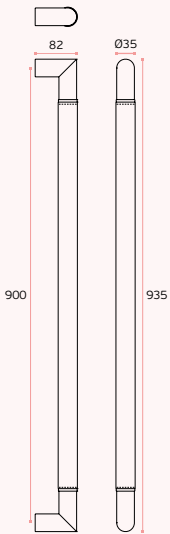

ASAS DE PORTA / PULL HANDLES / MANILLONES.

IN.07.701._ SKIN

Asa de porta modular /
Modular door handle /
Manillon de puerta modular.

MATERIAL: EN 1.4301 / AISI 304

ACABAMENTO / FINISH / ACABADO:
STANDARD: SATINADO / SATIN / SATIN
+ NATURAL LEATHER

OPTIONAL: PVD TITANIUM COATED

.TB / .TG / .TCO / .TCH

SEMI SOLID

ACESSÓRIOS / ACCESSORIES

Unifix M8 --- NOT INCLUDED

OPCIONAL / OPTIONAL

IN.08.ADM.35

IN.08.ASM.35

OPCIONAL VIDRO / OPTIONAL GLASS

IN.08.ADV.35
Dupla para vidro / double glass

IN.08.ASV.35
Simples vidro / single glass