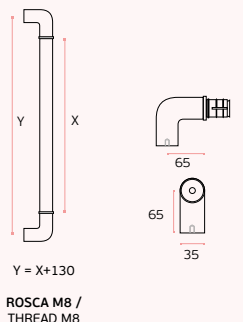

IN.07.701

Asas modulares / Modular door handles / Manillones modulares.

MATERIAL: EN 1.4301 / AISI 304

ACABAMENTO / FINISH / ACABADO: STANDARD: SATINADO / SATIN / SATIN

OPTIONAL: PVD TITANIUM COATED

.TB / .TG / .TCO / .TCH

TUBULAR ☐
ACESSÓRIOS / ACCESSORIES
Unifix M8
OPCIONAL / OPTIONAL
IN.08.ADM.35
IN.08.ASM.35
OPCIONAL VIDRO / OPTIONAL GLASS
IN.08.ADV.35 Dupla para vidro / double glass
IN.08.ASV.35 Simples vidro / single glass

IN.07.702

Asas modulares / Modular door handles / Manillones modulares.

MATERIAL: EN 1.4301 / AISI 304

ACABAMENTO / FINISH / ACABADO: STANDARD: SATINADO / SATIN / SATIN

OPTIONAL: PVD TITANIUM COATED

.TB / .TG / .TCO / .TCH

TUBULAR ☐
ACESSÓRIOS / ACCESSORIES
Unifix M8
OPCIONAL / OPTIONAL
IN.08.ADM.35
IN.08.ASM.35
OPCIONAL VIDRO / OPTIONAL GLASS
IN.08.ADV.35 Dupla para vidro / double glass
IN.08.ASV.35 Simples vidro / single glass

.TB
PVD
Titanium
black

.TG
PVD
Titanium
gold

.TCO
PVD
Titanium
copper

.TCH
PVD
Titanium
chocolate

IN.07.703

Asas modulares / Modular door handles / Manillones modulares..

MATERIAL: EN 1.4301 / AISI 304

ACABAMENTO / FINISH / ACABADO: STANDARD: SATINADO / SATIN / SATIN

OPTIONAL: PVD TITANIUM COATED

.TB / .TG / .TCO / .TCH

TUBULAR ☐
ACESSÓRIOS / ACCESSORIES
Unifix M8
OPCIONAL / OPTIONAL
IN.08.ADM.35
IN.08.ASM.35
OPCIONAL VIDRO / OPTIONAL GLASS
IN.08.ADV.35 Dupla para vidro / double glass
IN.08.ASV.35 Simples vidro / single glass

IN.07.704

Asas modulares / Modular door handles / Manillones modulares..

MATERIAL: EN 1.4301 / AISI 304

ACABAMENTO / FINISH / ACABADO: STANDARD: SATINADO / SATIN / SATIN

OPTIONAL: PVD TITANIUM COATED

.TB / .TG / .TCO / .TCH