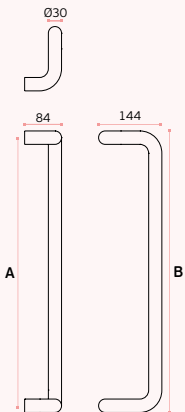

ASAS DE PORTA / PULL HANDLES / MANILLONES.

IN.07.287.D.30

Asa de porta /
Door handle /
Manillon de puerta.

MATERIAL: EN 1.4301 / AISI 304

ACABAMENTO / FINISH / ACABADO:
STANDARD: SATINADO / SATIN / SATIN

OPTIONAL: PVD TITANIUM COATED

.TB / .TG / .TCO / .TCH

*Acabamento Titânio PVD até 1000mm
PVD Titanium finish until 1000mm /
Acabamiento en PVD Titânio ate 1000mm

A	B
250	330
350	380
425	455
600	630
*1250	1280

TUBULAR ☐

ACESSÓRIOS / ACCESSORIES

MFU M8 --- INCLUDED

OPCIONAL VIDRO / OPTIONAL GLASS

IN.08.MFU.DV.30
Dupla para vidro / double glass

IN.08.MFU.SV.30
Simples vidro / single glass

IN.07.287.D.35

Asa de porta dupla /
Double door handle /
Manillon de puerta doble.

MATERIAL: EN 1.4301 / AISI 304

ACABAMENTO / FINISH / ACABADO:
STANDARD: SATINADO / SATIN / SATIN

OPTIONAL: PVD TITANIUM COATED

.TB / .TG / .TCO / .TCH

*Acabamento Titânio PVD até 1000mm
PVD Titanium finish until 1000mm /
Acabamiento en PVD Titânio ate 1000mm

A	B
425	460
600	635
*1250	1285