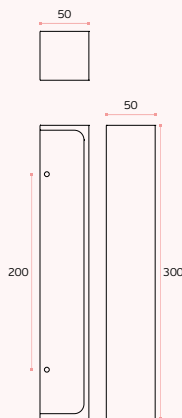

IN.07.010.D

Asa de porta dupla /
Double door handle /
Manillon de puerta doble.
Design: Miguel Vasconcelos

MATERIAL: EN 1.4301 / AISI 304

ACABAMENTO / FINISH / ACABADO:
STANDARD: SATINADO / SATIN / SATIN

OPTIONAL: PVD TITANIUM COATED

.TB / .TG / .TCO / .TCH

SOLID ■

ACESSÓRIOS / ACCESSORIES

■ MFU M6 --- INCLUDED

PREPARADA PARA VIDRO /
READY FOR GLASS