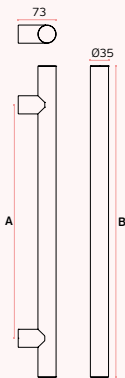

ASAS DE PORTA / PULL HANDLES / MANILLONES.

IN.07.286.D.35

Asa de porta dupla /
Double door handle /
Manillon de puerta doble.

MATERIAL: EN 1.4301 / AISI 304

ACABAMENTO / FINISH / ACABADO:
STANDARD: SATINADO / SATIN / SATIN

OPTIONAL: PVD TITANIUM COATED

.TB / .TG / .TCO / .TCH

*Acabamento Titânio PVD até 1000mm
PVD Titanium finish until 1000mm /
Acabamiento en PVD Titânio ate 1000mm

A	B
350	500
450	600
600	750
*900	1050
*1800	1950
*2000	2150

TUBULAR ☐

ACESSÓRIOS / ACCESSORIES

MFU M8 --- INCLUDED

OPCIONAL VIDRO / OPTIONAL GLASS

IN.08.MFU.DV.35
Dupla para vidro / double glass

IN.08.MFU.SV.35
Simples vidro / single glass

IN.07.286.D.40

Asa de porta dupla /
Double door handle /
Manillon de puerta doble.

MATERIAL: EN 1.4301 / AISI 304

ACABAMENTO / FINISH / ACABADO:
STANDARD: SATINADO / SATIN / SATIN

OPTIONAL: PVD TITANIUM COATED

.TB / .TG / .TCO / .TCH

*Acabamento Titânio PVD até 1000mm
PVD Titanium finish until 1000mm /
Acabamiento en PVD Titânio ate 1000mm

A	B
600	750
*900	1050
*1800	1950