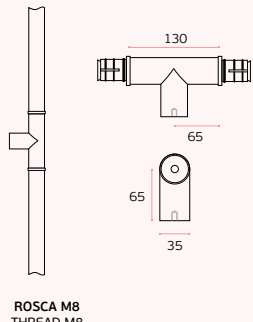

IN.07.704

Asas modulares / Modular door handles / Manillones modulares..

MATERIAL: EN 1.4301 / AISI 304

ACABAMENTO / FINISH / ACABADO: STANDARD: SATINADO / SATIN / SATIN

OPTIONAL: PVD TITANIUM COATED

.TB / .TG / .TCO / .TCH