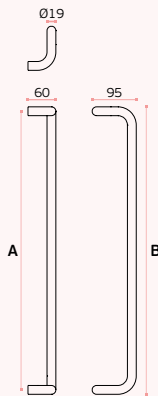

IN.07.287.D.19

Asa de porta dupla /
Double door handle /
Manillon de puerta doble.

MATERIAL: EN 1.4301 / AISI 304

ACABAMENTO / FINISH / ACABADO:
STANDARD: SATINADO / SATIN / SATIN

OPTIONAL: PVD TITANIUM COATED

.TB / .TG / .TCO / .TCH

A	B
200	219
250	269
300	319
350	369
425	444
600	619