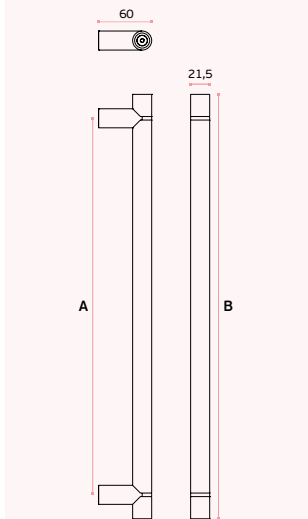

ASAS DE PORTA / PULL HANDLES / MANILLONES.

IN.07.418.D WENGÉ

Asa de porta dupla /
Double door handle /
Manillon de puerta doble.

Design: Pedro Queirós

MATERIAL: EN 1.4301 / AISI 304

ACABAMENTO / FINISH / ACABADO:
STANDARD: SATINADO / SATIN / SATIN

OPTIONAL: PVD TITANIUM COATED

.TB / .TG / .TCO / .TCH

A	B
250	305
425	480
600	655

SOLID ■

ACESSÓRIOS / ACCESSORIES

MFU M6 --- INCLUDED

OPCIONAL VIDRO / OPTIONAL GLASS

IN.08.MFU.DV.22
Dupla para vidro / double glass

IN.08.MFU.SV.22
Simples vidro / single glass