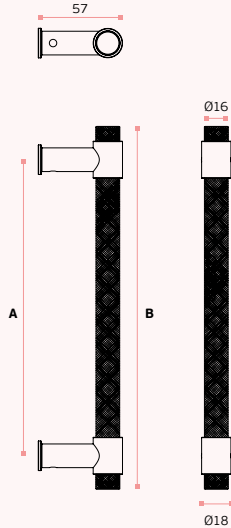

NEW

IN.07.123.16.D____.KN

STOUT WATCH

Asa de porta dupla / Double door handle / Manillon de puerta doble.
Design: Pedro Queirós

MATERIAL: EN 1.4301 / AISI 304

ACABAMENTO / FINISH / ACABADO: STANDARD: SATINADO / SATIN / SATIN

OPTIONAL: PVD TITANIUM COATED

.TB / .TG / .TCO / .TCH

A	B
200	244
300	344

SEMI SOLID ☐

ACESSÓRIOS / ACCESSORIES

MFU M6 --- INCLUDED

OPCIONAL VIDRO / OPTIONAL GLASS

IN.08.MFU.DV.19 Dupla para vidro / double glass

IN.08.MFU.SV.19 Simples vidro / single glass