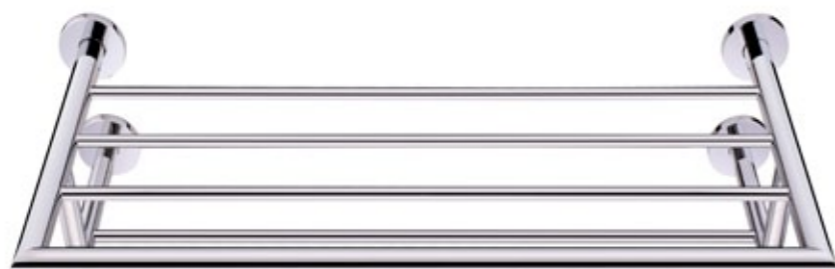

H100130

H100129