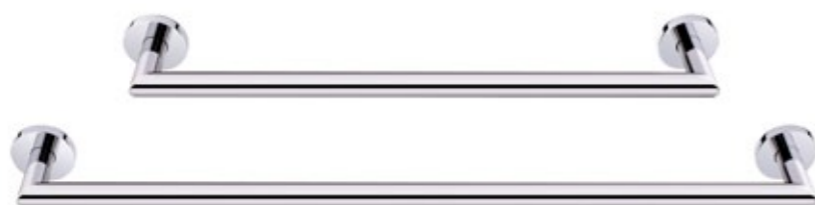

H100158 H100124