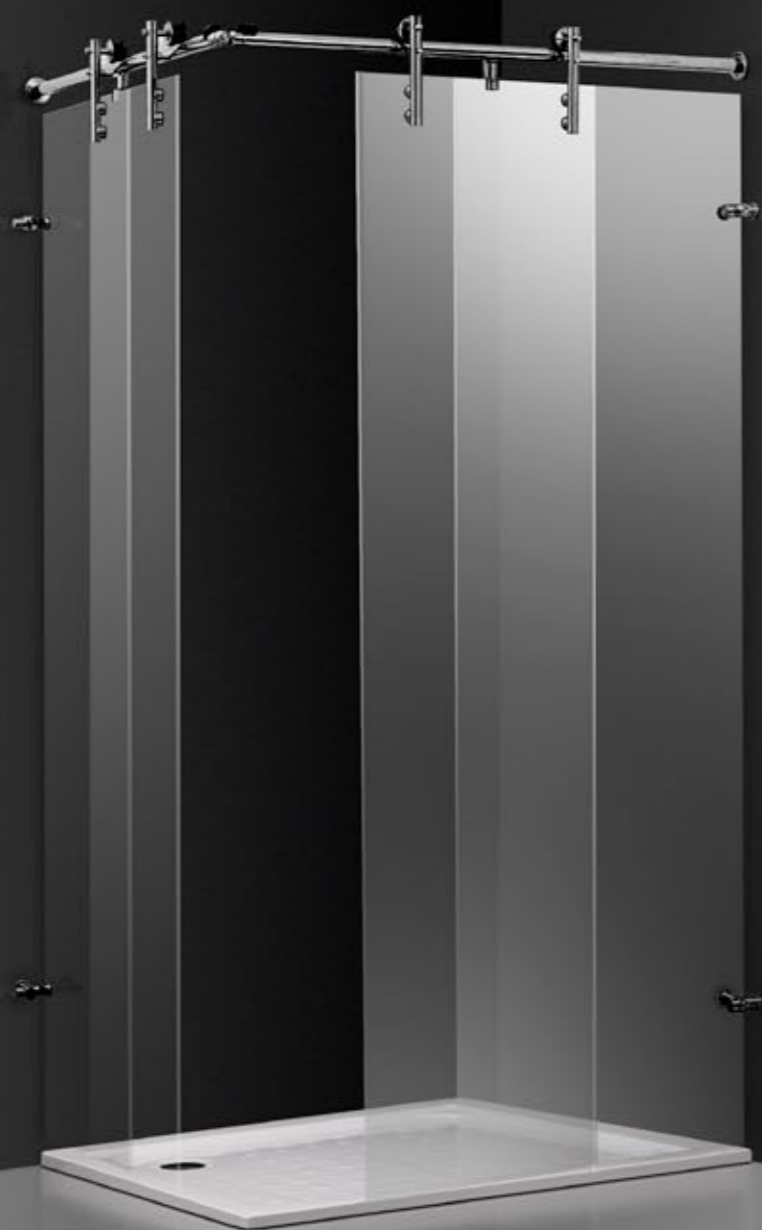

CD0001.S

Satinado / Satin / Satinado

CABINE DE DUCHE .
TODAS AS FERRAGENS SÃO FEITAS EM AÇO INOXIDÁVEL AISI 316 COM ACABAMENTO POLIDO OU SATINADO.

VIDROS TEMPERADOS TRANSPARENTES DE 10MM. ESPESSURA INCLUI VEDANTES EM SILICONE.

CD0001.P

Polido / Polished / Pulido

FRAMELESS SHOWER CABINET.
ALL THE HARDWARE ARE MADE IN AISI 316 POLISHED OR SATIN STAINLESS STEEL.

TRANSPARENT TEMPERED GLASS WITH 10MM. THICKNESS INCLUDES SILICONE SEALLERS.

CABINA DE DUCHA.
TODAS LAS HERRAJES EN ACERO INOX PULIDO O SATINADO AISI 316.

CRISTAL TRANSPARENTE DE 10MM. INCLUIDOS LOS PERFILES HERMETICOS.