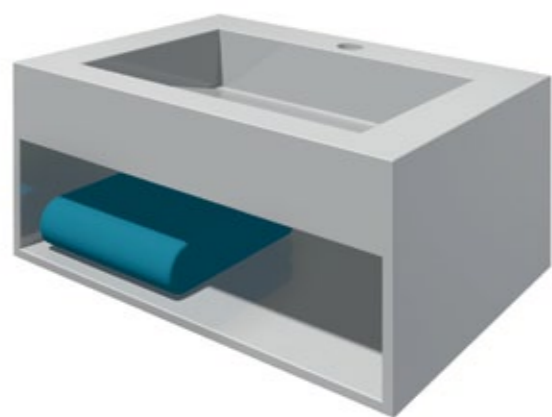

LV0001

PT
EN
SP

Bases de chuveiro / Lavatório.

Shower bases / basin.

Bases ducha / lavabo.

lavatório suspenso
Suspended washbasin
Lavabo suspendido
material - Solid surface

LV0001 500 x 400 x 250 mm

Bases de chuveiro.
Shower trays made in solid surface.
Platos de ducha hecho solid surface.
material - Solid surface

BD0001 1200 x 800 x 24 mm

Bases de chuveiro.
Shower trays - solid surface.
Platos de ducha.
material - Solid surface

BD0002 1000 x 800 40mm