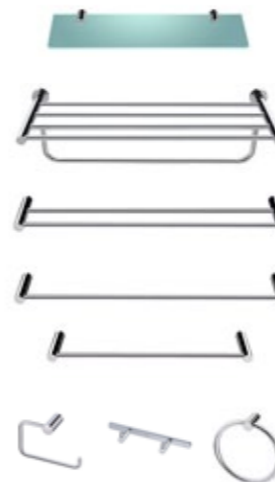

SERIE BASIC