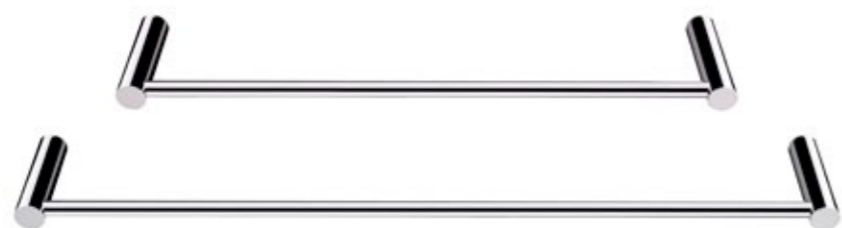

H10017 H10018