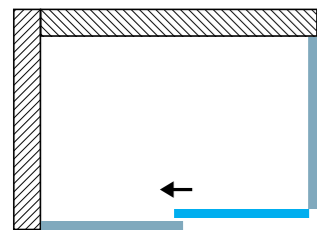

Sistema de correr para cabine de duche a 180°

Sliding system for shower cabin 180°
Sistema de corredera para ducha 180°

Parede-vidro / 2 fixos - fixed - fijo / 1 porta - door - puerta

RB0016.S - Satinado / satin / satin

RB0016.P - Polido / polished / pulido