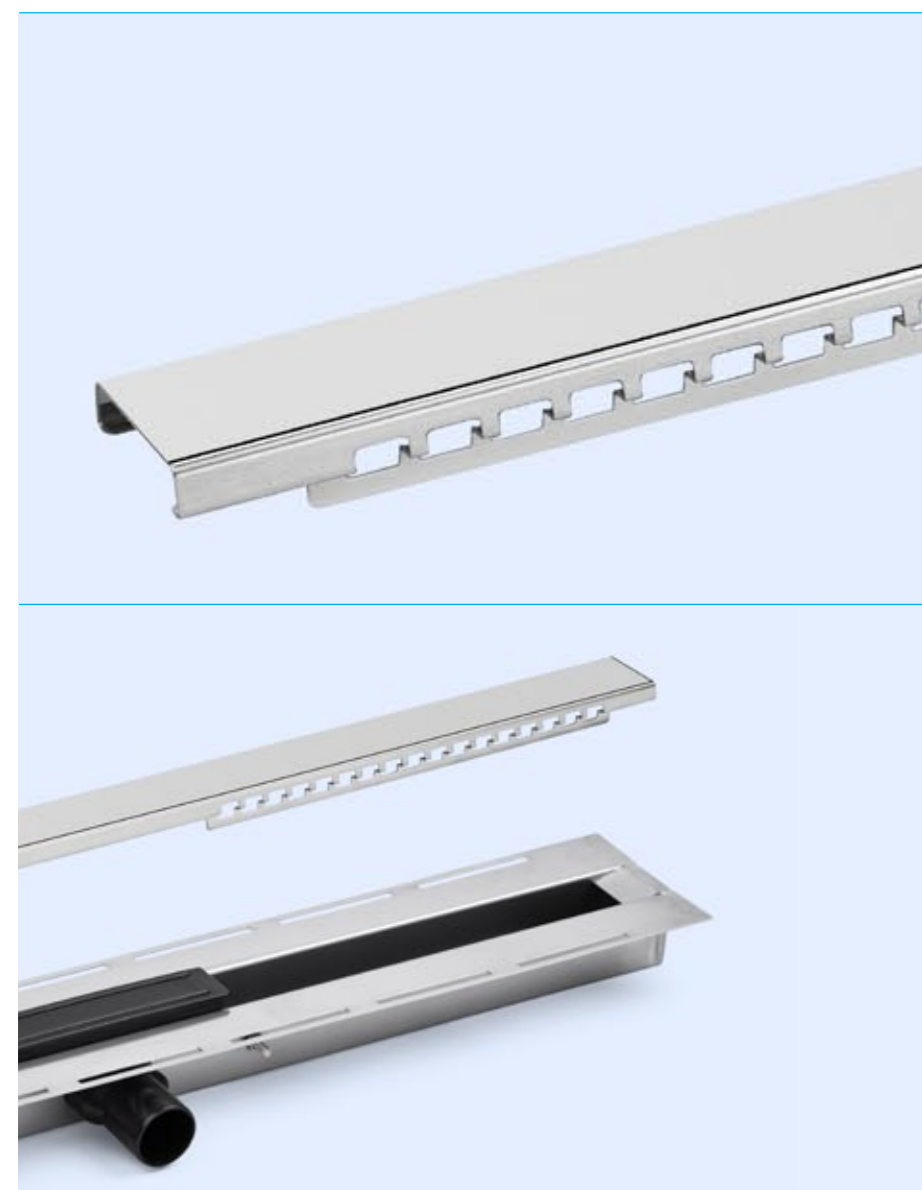

BD0001 1200 x 800 x 24 mm

Bases de chuveiro.
Shower trays - solid surface.
Platos de ducha.
material - Solid surface

BD0002 1000 x 800 40mm

AD0002.P

Sistema de drenagem

Draining system / Sistema de drenaje