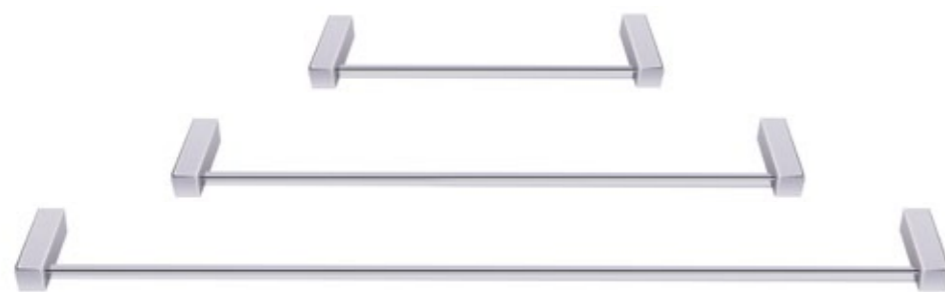

H10010 H10011 H10012