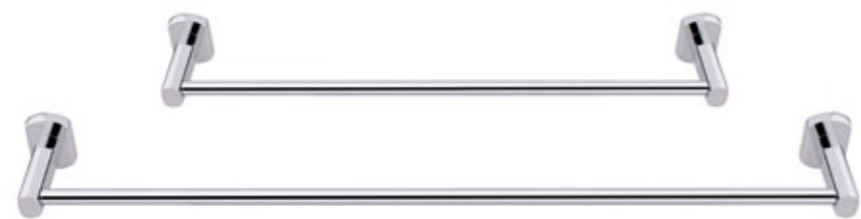

H10023 150 x 55mm

Toalheiro de argola em latão cromado.

Towel ring made in chrome plated brass.
Toallero en latón cromo.

H10022 160 x 50mm.

* medida máxima, pode ser cortada /
maximum size, can be cut /
dimension maxima, puede ser cortada