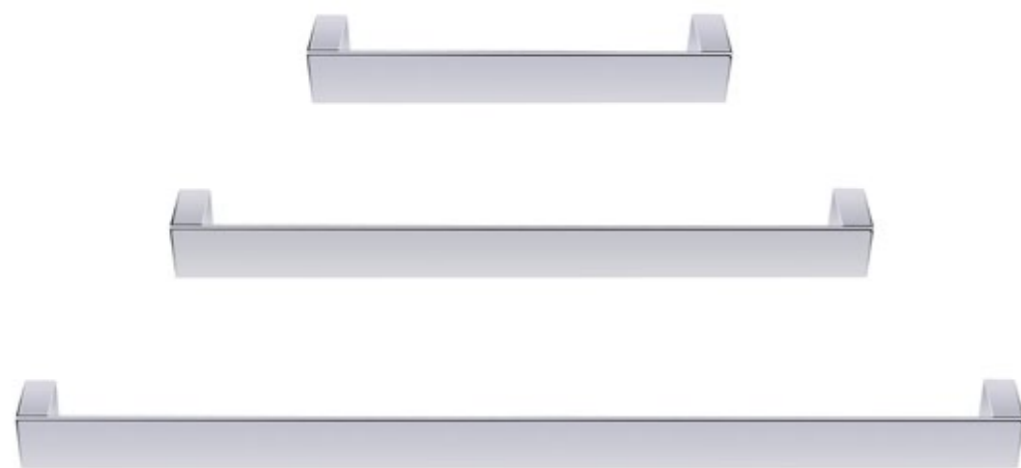

H100100 H100101 H100102