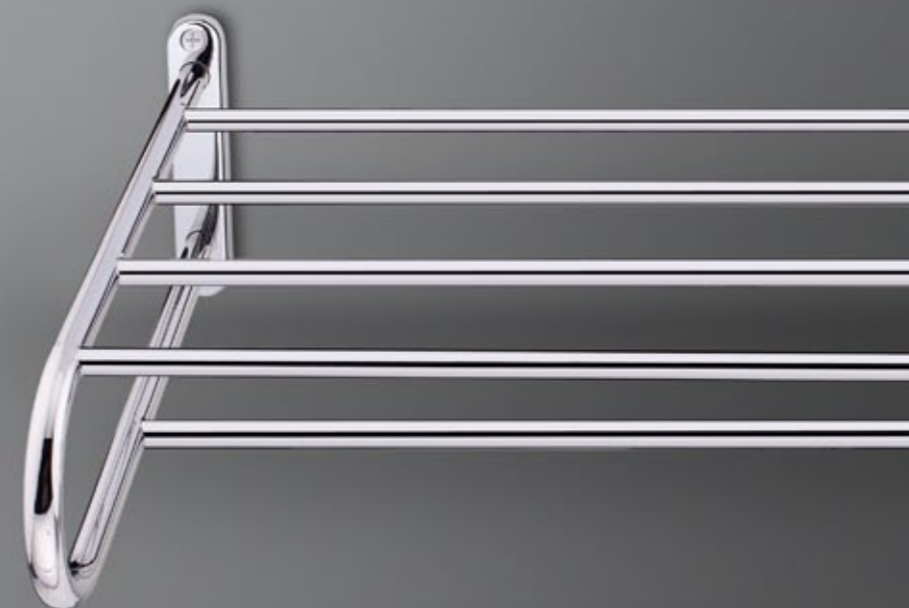

H10089.P

H10087.P

H10090

SERIEECO

Estante para toalhas em latão cromado
Towel shelf made in chrome plated brass.
Estante en latón cromo.

H10091 c.c. 480 x 115 x 265mm

Barra de apoio com saboneteira em aço inoxidável reversível.
Grab bar with soap holder made in stainless steel reversible
Barra de apoio con jabonera en acero inoxidable

H10089.P cc. 370 x 130mm / Ø 25mm.
Polido - Polished - Pulido

Barra de apoio para banheira em aço inoxidável.
Toilet grab bar made in stainless steel.
Apoyo de baño en acero inoxidable.

H10087.P cc. 280 x 70mm / Ø 25mm.
Polido / Polished / Pulido

Porta rolo de parede em latão cromado.
Wall paper support made in chrome plated brass.
Soporte de papel en latón cromo.

H10090 180 x 95mm