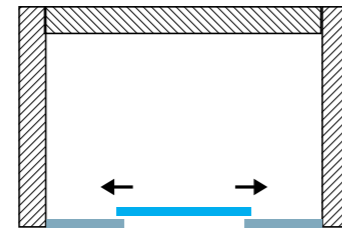

Sistema de correr para cabine de duche a 180°

Sliding system for shower cabin 180°
Sistema de corredera para ducha 180°

Parede-vidro / 2 fixos - fixed - fijo / 1 porta - door - puerta

RB0015.S - Satinado / satin / satin

RB0015.P - Polido / polished / pulido