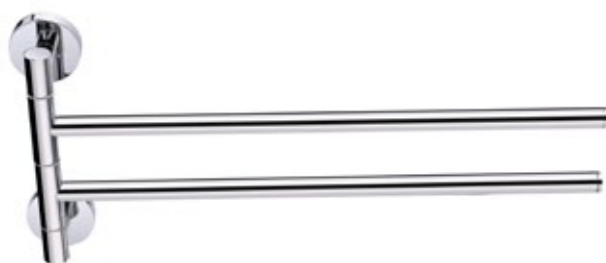

H100125

H100127

SERIEBETA

Toalheiro em latão cromado.

Towel bar made in chrome plated brass.
Toallero en latón cromo.

H100158 cc. 425 x 70mm

H100124 cc. 600mm. x 70mm

Toalheiro duplo em latão cromado.

Double towel bar made in chrome plated brass.

Toallero doble en latón cromo.

H100130 cc. 600 x 115mm

Estante para toalhas em latão cromado.

Towel shelf made in chrome plated brass.
Estante en latón cromo.

H100129 cc. 500 x 85 x 270mm

Toalheiro duplo giratório em latão cromado.

Rotative double towel holde made in chrome plated brass.

Toallero doble giratorio en latón cromo.

H100131 cc. 155 x 400 x 65mm

Toalheiro de bidé em latão cromado.

Bidet towel rack made in chrome plated brass.

Toallero en latón cromo.

H100125 195 x 50 x 80mm

Cabide de parede em latão cromado.

Robe wall hook made in chrome plated brass.

Perche de pared en latón cromo.

H100127 ø 50mm. x 65mm.

Porta rolo de parede em latão cromado.

Wall paper support made in chrome plated brass.
Soporte de papel en latón cromo.

H100126 185 x 50 x 80mm

Porta rolo de parede em latão cromado.

Wall paper support made in chrome plated brass.
Soporte de papel en latón cromo.

H100128 175 x 50 x 85mm.