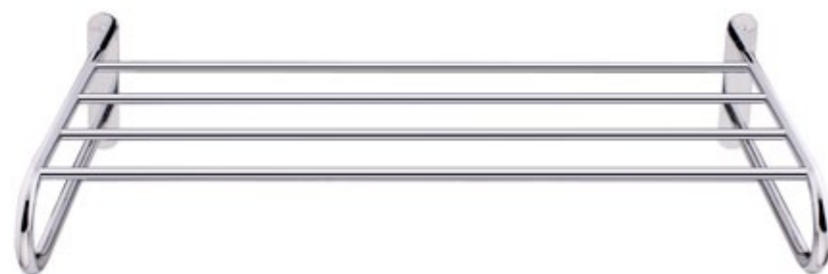

H100123

H100111

H100110

SERIEHOTEL

Toalheiro em latão cromado.

Towel bar made in chrome plated brass.
Toallero en latón cromo.

H100120 cc. 250 x 65mm / Ø 20mm

H100121 cc. 425 x 65mm / Ø 20mm

H100122 cc. 600 x 65mm / Ø 20mm

Estante para toalhas em latão cromado.

Towel shelf made in chrome plated brass.
Estante en latón cromo.

H100123 cc. 600 x 255mm

Barra de apoio com saboneteira reversível.

Grab bar with soap holder reversible.
Barra de apoio con jabonera en acero inoxidable reversible.

H100111 cc. 400x130mm / Ø 25mm.

Barra de apoio para banheira.

Toilet grab bar.
Apoio de baño.

H100110 cc. 300 x 85mm / Ø 25mm.

Saboneteira de parede.

Wall soap holder.
Jabonera de pared.

H100113 265 x 125 x 65mm

Saboneteira de canto.

Corner wall soap holder.
Jabonera de canto.

H100112 190 x 190 x 250mm

Fio extensível para roupa.

Cloth line.
Cuerda ajustable para ropa

H100145 Ø 92mm

Porta rolo de parede em latão cromado.

Wall paper support made in chrome plated brass.
Soporte de papel en latón cromo.

H100116 200 x 50mm

* medida máxima, pode ser cortada /
maximum size, can be cut /
dimension maxima, puede ser cortada