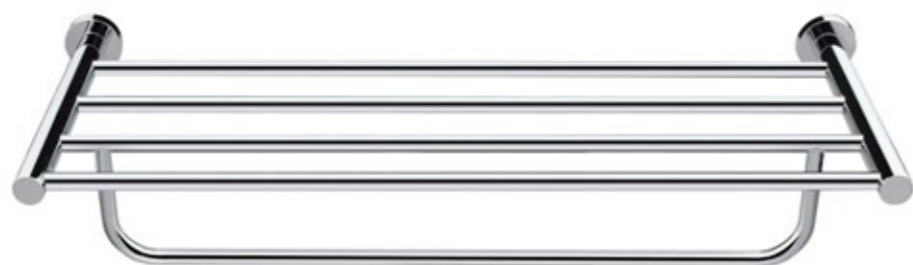

H10020

H10021

H10024

H10023

SERIEBASIC

Toalheiro em latão cromado.

Towel bar made in chrome plated brass.
Toallero en latón cromo.

H10017 425* x 75mm

H10018 600* x 75mm

Toalheiro duplo em latão cromado.

Double towel bar made in chrome plated brass.
Toallero doble en latón cromo.

H10019 600* x 110mm

Estante para toalhas em latão cromado.

Towel shelf made in chrome plated brass.
Towel shelf.
Estante en latón cromo.

H10020 580 x 230 x 105mm

Prateleira em vidro fosco temperado.

Temperated frosted glass shelf.
Estante en cristal.

H10021 500 x 120mm

Cabide duplo em latão cromado.

Double hook made in chrome plated brass.
Percha doble en latón cromo.

H10024 18 x 37mm

Porta rolo de parede em latão cromado.

Wall paper support made in chrome plated brass.
Soporte de papel en latón cromo.

H10023 150 x 55mm

Toalheiro de argola em latão cromado.

Towel ring made in chrome plated brass.
Toallero en latón cromo.

H10022 160 x 50mm.

* medida máxima, pode ser cortada /
maximum size, can be cut /
dimension maxima, puede ser cortada