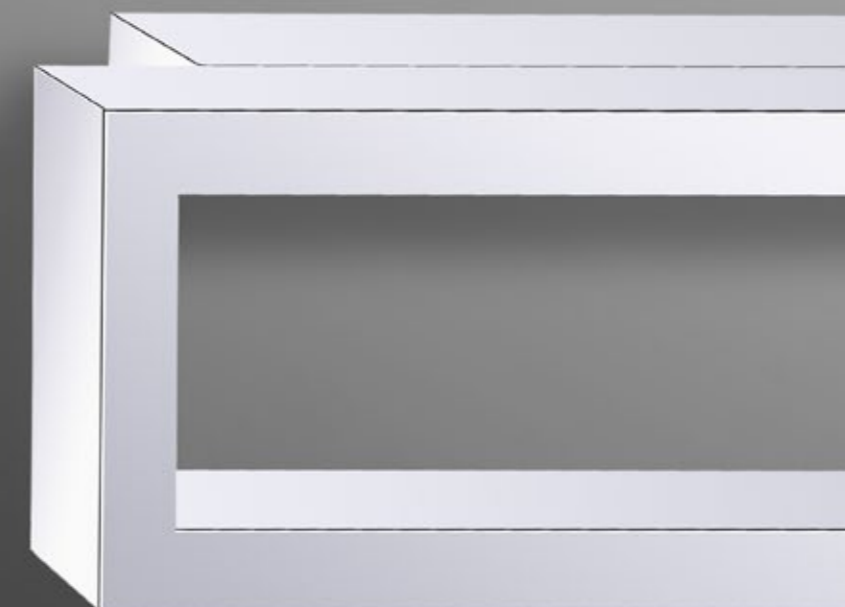

H10096

SERIE BEIJING

Toalheiro em Aço Inox Polido.
Towel bar made in polished Stainless Steel.
Toallero en Acero Inox pulido.

H10093 cc.250 x 50 mm
H10094 cc.425 x 50 mm
H10095 cc.600 x 50 mm

Estante para toalhas em Aço Inox Polido.
Towel shelf made in polished Stainless Steel.
Estante en Acero Inox pulido.

H10098 cc. 600 x 250x120mm

Toalheiro de Argola em Aço Inox Polido.
Towel ring made in polished Stainless Steel.
Toalla anillo en Acero Inox pulido.

H10096 cc. 220 x 70 x 90mm

Porta rolo em Aço Inox Polido.
Paper holder made in polished Stainless Steel.
Soporte de papel en Acero Inox pulido.

H10097 125x66x20mm

Cabide em latão cromado.
Hook made in chrome plated brass.
Percha en laton cromo.

H10008 cc.20 x 35mm

Saboneteira em Aço Inox Polido.
Wall soap made in polished Stainless Steel.
Jabonera en Acero Inox pulido.

H10099 cc.150 x 20 x 100 mm