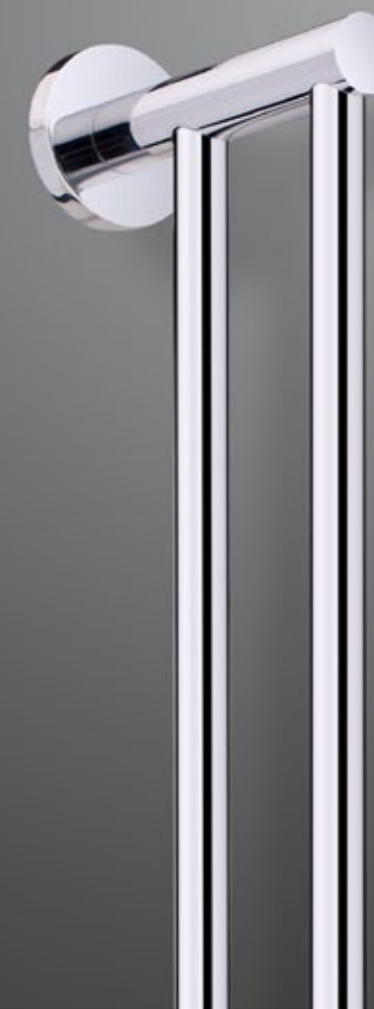

H100140

H100142

SERIEALFA

Toalheiro em latão cromado.
Towel bar made in chrome plated brass.
Toallero en latón cromo.

H100138 cc. 425x70mm
H100139 cc. 600x70mm

Toalheiro duplo em latão cromado
Double towel bar made in
chrome plated brass
Toallero doble en latón cromo

H100140 600 x 120mm

Toalheiro duplo giratório em latão cromado.
Rotative double towel holder made in
chrome plated brass.
Toallero double giratorio en latón cromo.

H100144 cc. 120 x 345x 40

Toalheiro de argola em latão cromado.
Towel ring made in chrome plated brass.
Toallero en latón cromo.

H100143 175x170x50mm

Cabide de parede em latão cromado.
Robe wall hook made in chrome
plated brass.
Perche de pared en latón cromo.

H100142 50 x 50mm

Porta rolo de parede em latão cromado.
Wall paper support made in chrome
plated brass.
Soporte de papel en latón cromo.

H100141 170x125x50mm