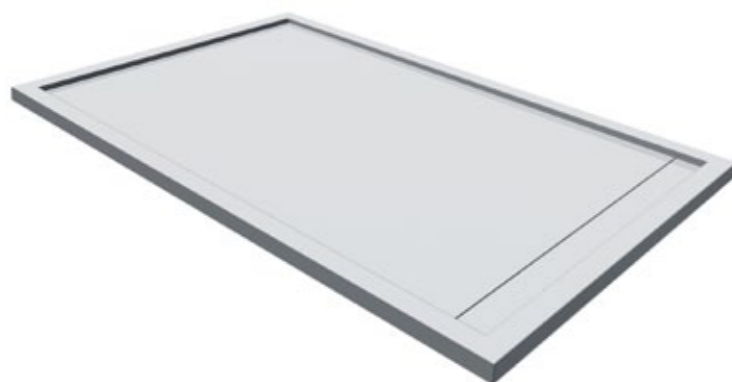

BD0002 Duche Viena

PT
EN
SP