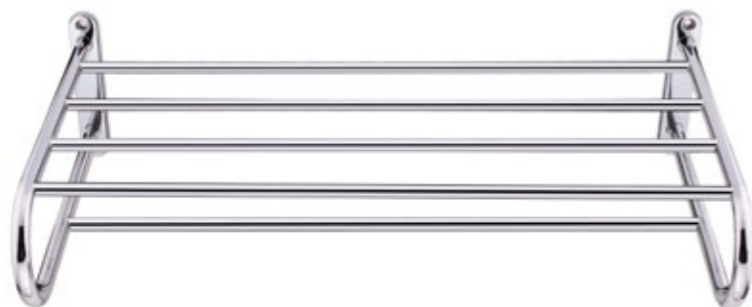

H100135 135 x 75mm.

H10091

H10089.P

H10087.P

H10090

SERIEECO

Estante para toalhas em latão cromado
Towel shelf made in chrome plated brass.
Estante en latón cromo.

H10091 c.c. 480 x 115 x 265mm