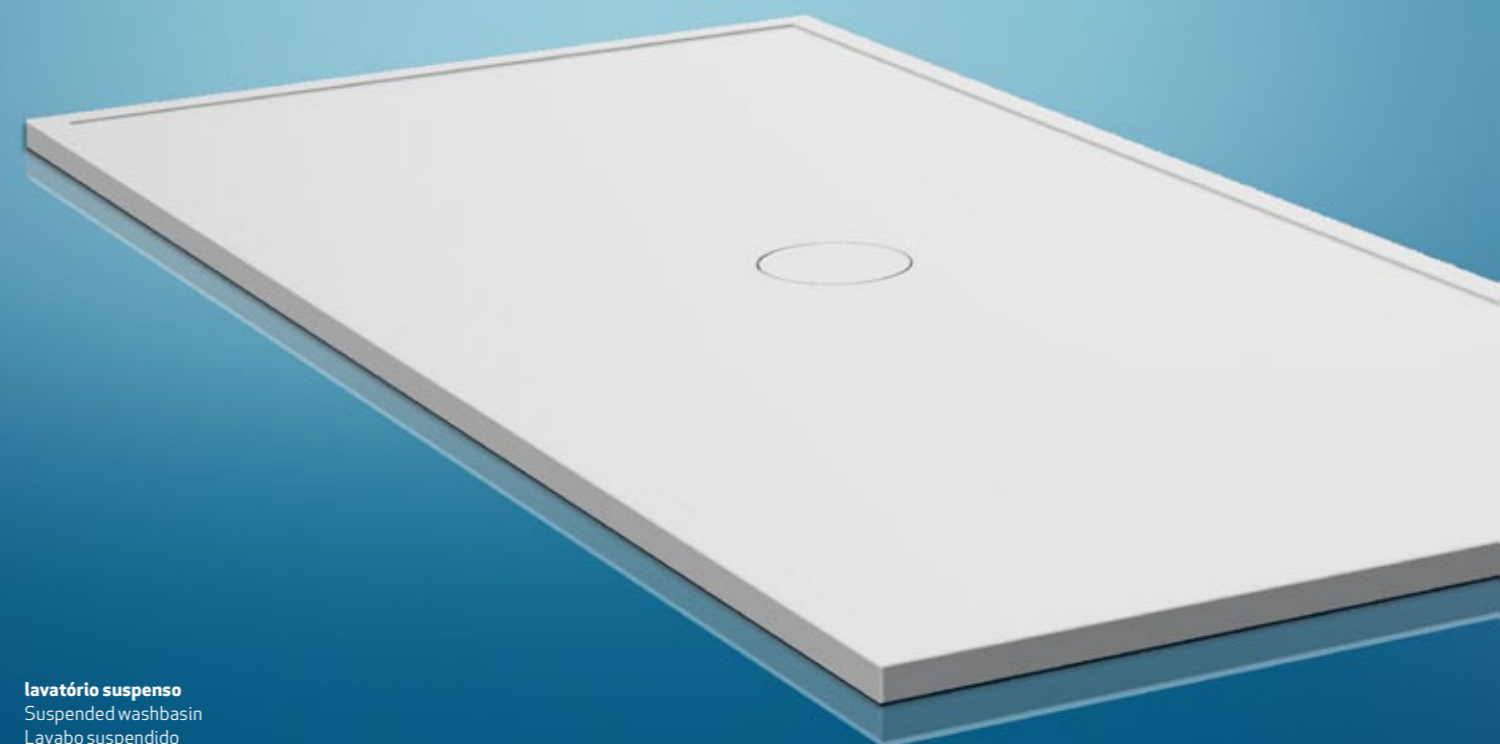

Bases de chuveiro / Lavatório.

Shower bases / basin.

Bases ducha / lavabo.

lavatório suspenso
Suspended washbasin
Lavabo suspendido
material - Solid surface

LV0001 500 x 400 x 250 mm

Bases de chuveiro.
Shower trays made in solid surface.
Platos de ducha hecho solid surface.
material - Solid surface

BD0001 1200 x 800 x 24 mm

Bases de chuveiro.
Shower trays - solid surface.
Platos de ducha.
material - Solid surface

BD0002 1000 x 800 40mm