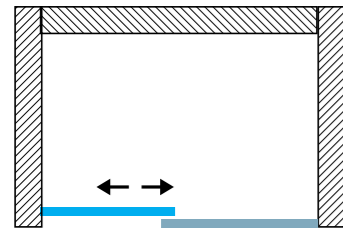

Sistema de correr para cabine de duche a 90°

Sliding system for a shower cabin 90°
Sistema de corredera para ducha de 90°

Parede-vidro / 2 fixos - fixed - fijo / 2 portas - doors - puertas

CD002.S - Satinado / satin / satin

CD002.P - Polido / polished / pulido

Sistema de correr para cabine de duche a 180°

Sliding system for shower cabin 180°
Sistema de corredera para ducha 180°

Parede-parede / 1 fixos - fixed - fijo / 1 porta - door - puerta

RB0014.S - Satinado / satin / satin

RB0014.P - Polido / polished / pulido