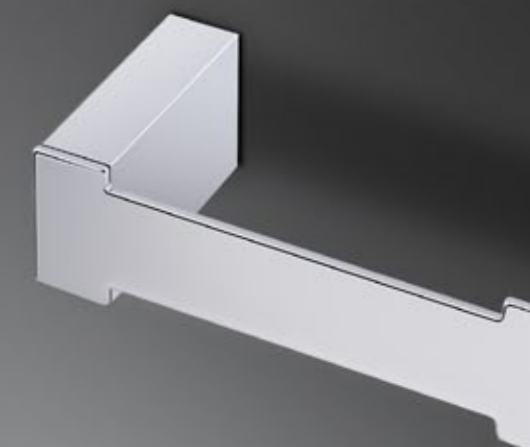

H100100 H100101 H100102

SERIE LINEAR

Toalheiro em latão cromado

Towel bar made in chrome plated brass
Toallero en latón cromo

H100100 cc. 250 x 40 x 43mm

H100101 cc. 425 x 40 x 43mm

H100102 cc. 600 x 40 x 43mm

Cabide em latão cromado

Hook made in chrome plated brass
Percha en latón cromo

H100108 20 x 50 x 40mm

Porta rolo de parede em latão cromado

Wall paper support made in chrome
plated brass
Soporte de papel en latón cromo

H100105 135 x 40 x 69mm