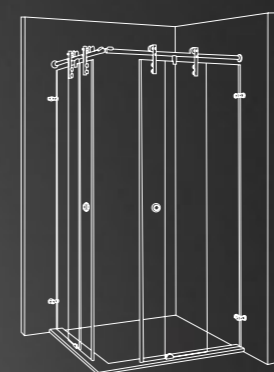

CD0001.S

Satinado / Satin / Satinado

CABINE DE DUCHE .
TODAS AS FERRAGENS SÃO FEITAS EM AÇO INOXIDÁVEL AISI 316 COM ACABAMENTO POLIDO OU SATINADO.

VIDROS TEMPERADOS TRANSPARENTES DE 10MM. ESPESSURA INCLUI VEDANTES EM SILICONE.

CD0001.P

Polido / Polished / Pulido

FRAMELESS SHOWER CABINET.
ALL THE HARDWARE ARE MADE IN AISI 316 POLISHED OR SATIN STAINLESS STEEL.

TRANSPARENT TEMPERED GLASS WITH 10MM. THICKNESS INCLUDES SILICONE SEALLERS.

CABINA DE DUCHA.
TODAS LAS HERRAJES EN ACERO INOX PULIDO O SATINADO AISI 316.

CRISTAL TRANSPARENTE DE 10MM. INCLUIDOS LOS PERFILES HERMETICOS.